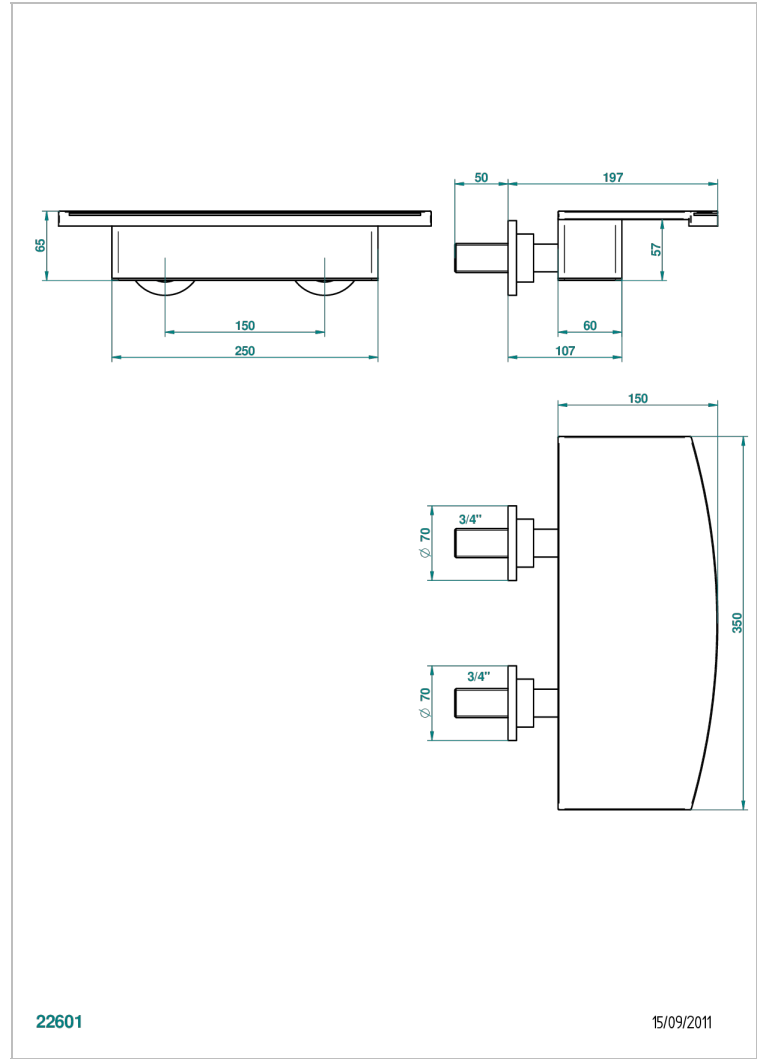

BAMBOU CRISTAL AMBAR

A34-22NIA/E

Caño cascada mural de 350 mm

THG[®]
PARIS

CARACTERÍSTICAS

- Bamboú cristal Ambar
- Caño cascada mural de 350 mm

ACABADOS DISPONIBLES

Bronce claro - D01
Cerámica negra mate - D30
Cobre viejo mate - H07
Cromo - A02
Cromo / dorado - G02
Cromo mate - C02