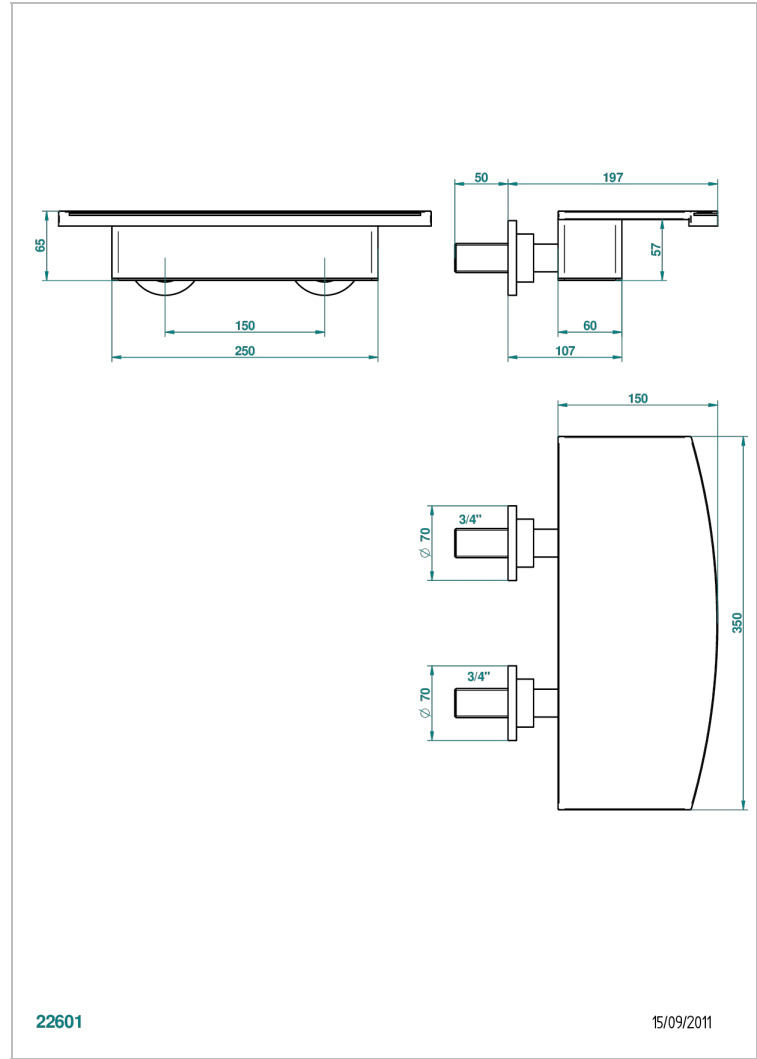

BAMBOU, KRISTALL BERNSTEIN

A34-22NIA/E

Wasserfall-wannenauslauf zur wandmontage 350 mm

THG[®]
PARIS

EIGENSCHAFTEN

- Bambou, Kristall Bernstein
- Wasserfall-wannenauslauf zur wandmontage 350 mm

VERFÜGBARE OBERFLÄCHEN