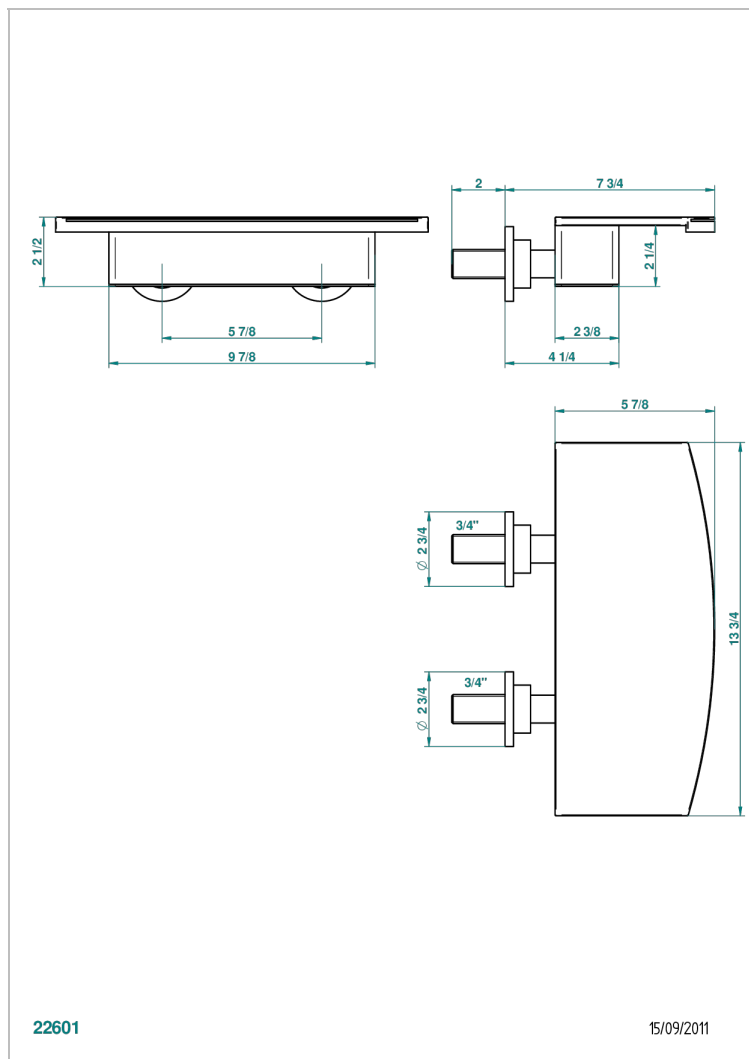

BAMBOU CRISTAL AMBRE

A34-22NIA/E

Bec de bain mural 350 mm

THG[®]
PARIS

CARACTÉRISTIQUES

- Bambou Cristal Ambre
- Bec de bain mural 350 mm

FINITIONS DISPONIBLES

Bronze clair - D01
Chromé - A02
Chromé / doré - G02
Chromé mat - C02
Doré brillant - F01
Doré mat - F07