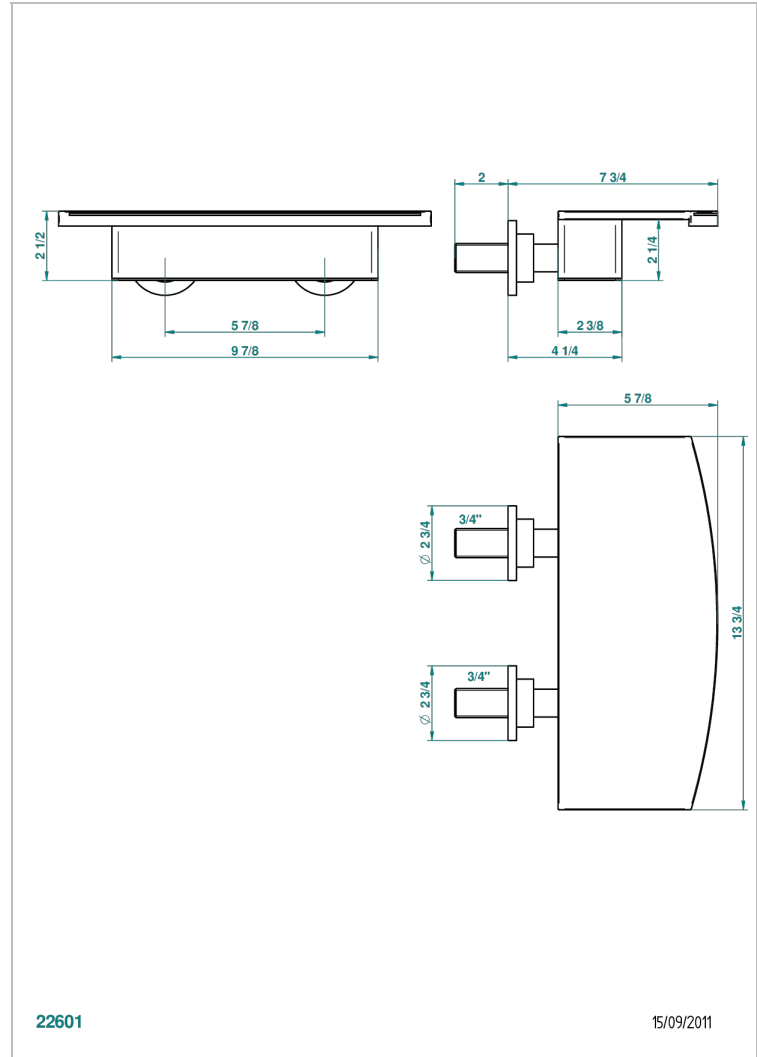

BAMBOU CRISTAL AMBAR

A34-22NIA/E

Caño cascada mural de 350 mm

THG[®]
PARIS

CARACTERÍSTICAS

- Bamboou cristal Ambar
- Caño cascada mural de 350 mm

ACABADOS DISPONIBLES

Bronce claro - D01
Cerámica negra mate - D30
Cobre viejo mate - H07
Cromo - A02
Cromo / dorado - G02
Cromo mate - C02