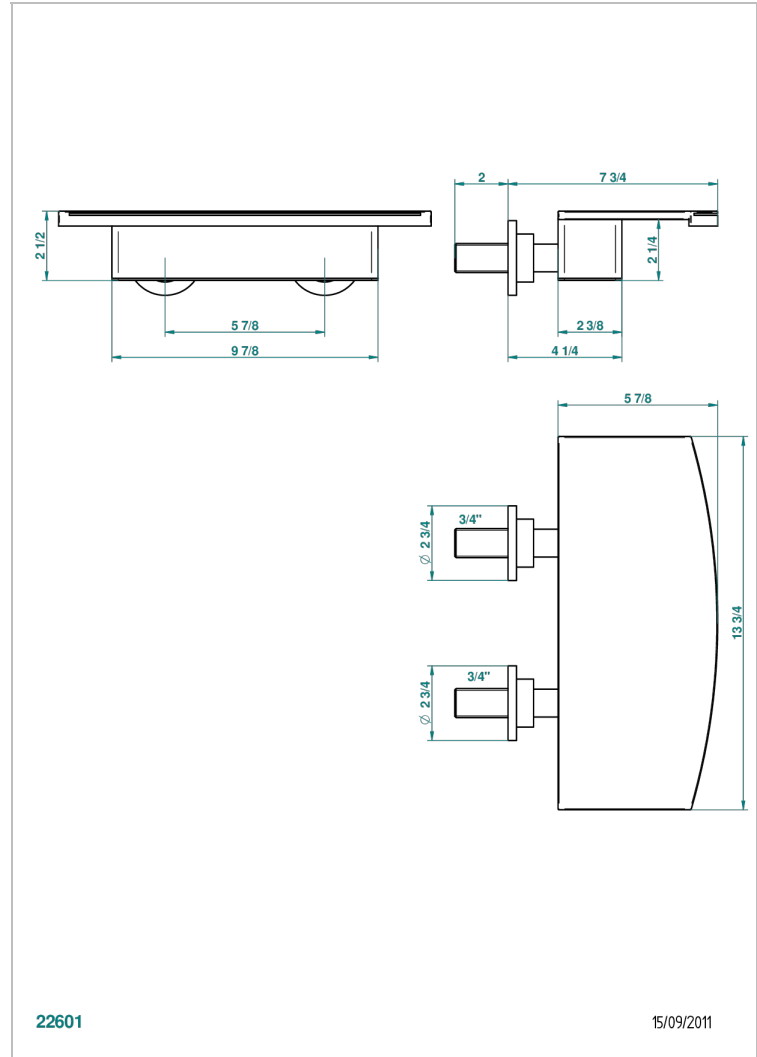

# BAMBOU, KRISTALL BERNSTEIN

A34-22NIA/E

Wasserfall-wannenauslauf zur wandmontage 350 mm

THG<sup>®</sup>  
PARIS

## EIGENSCHAFTEN

- Bambou, Kristall Bernstein
- Wasserfall-wannenauslauf zur wandmontage 350 mm