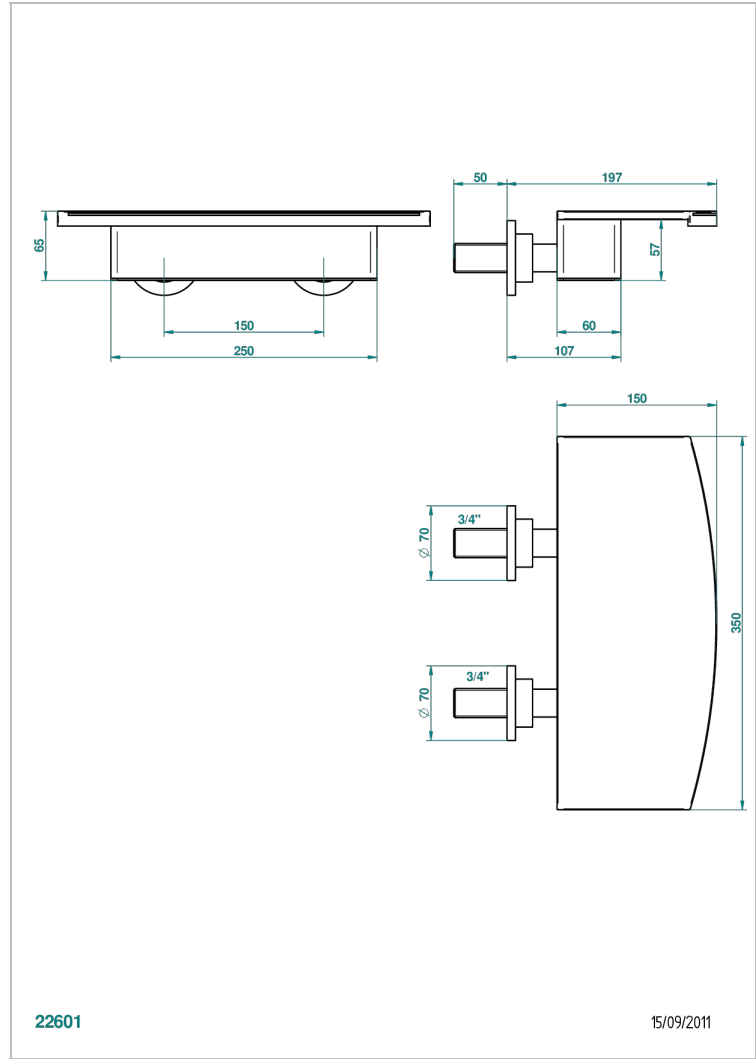

ВАМБОУ С ХРУСТАЛЕМ ЯНТАРНОГО ЦВЕТА

A34-22NIA/E

Излив водопадный для ванны встраиваемый в стену 350 мм

THG[®]
PARIS

ХАРАКТЕРИСТИКИ

- Bambou с хрусталём янтарного цвета
- Излив водопадный для ванны встраиваемый в стену 350 мм