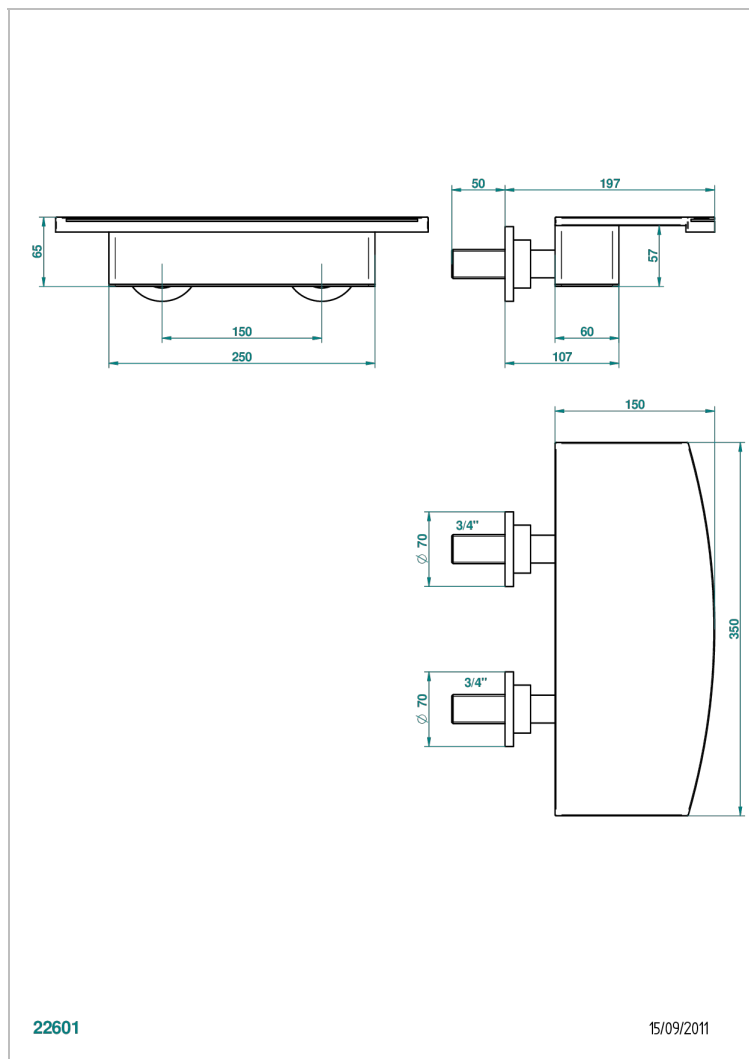

BAMBOU CRISTAL AMBAR

A34-22NIA/E

Caño cascada mural de 350 mm

THG[®]
PARIS

CARACTERÍSTICAS

- Bamboú cristal Ambar
- Caño cascada mural de 350 mm

ACABADOS DISPONIBLES

Bronce claro - D01
Cerámica negra mate - D30
Cobre viejo mate - H07
Cromo - A02
Cromo / dorado - G02
Cromo mate - C02