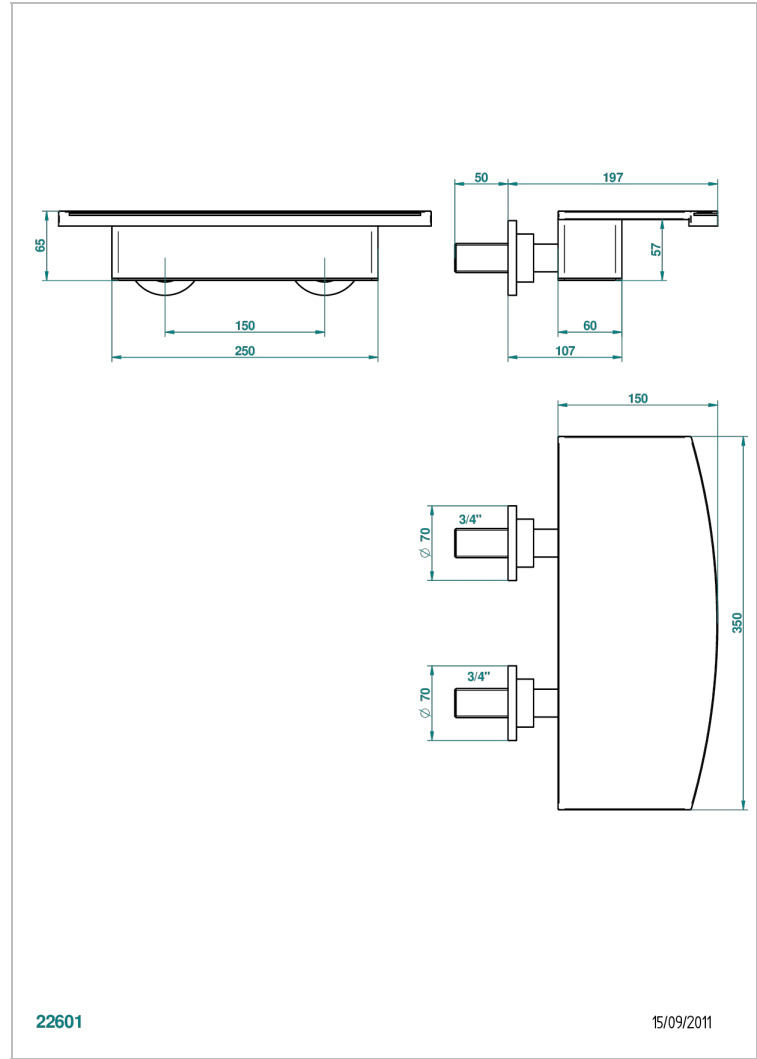

# BAMBOU, KRISTALL BERNSTEIN

A34-22NIA/E

Wasserfall-wannenauslauf zur wandmontage 350 mm

THG<sup>®</sup>  
PARIS

## EIGENSCHAFTEN

- Bambou, Kristall Bernstein
- Wasserfall-wannenauslauf zur wandmontage 350 mm