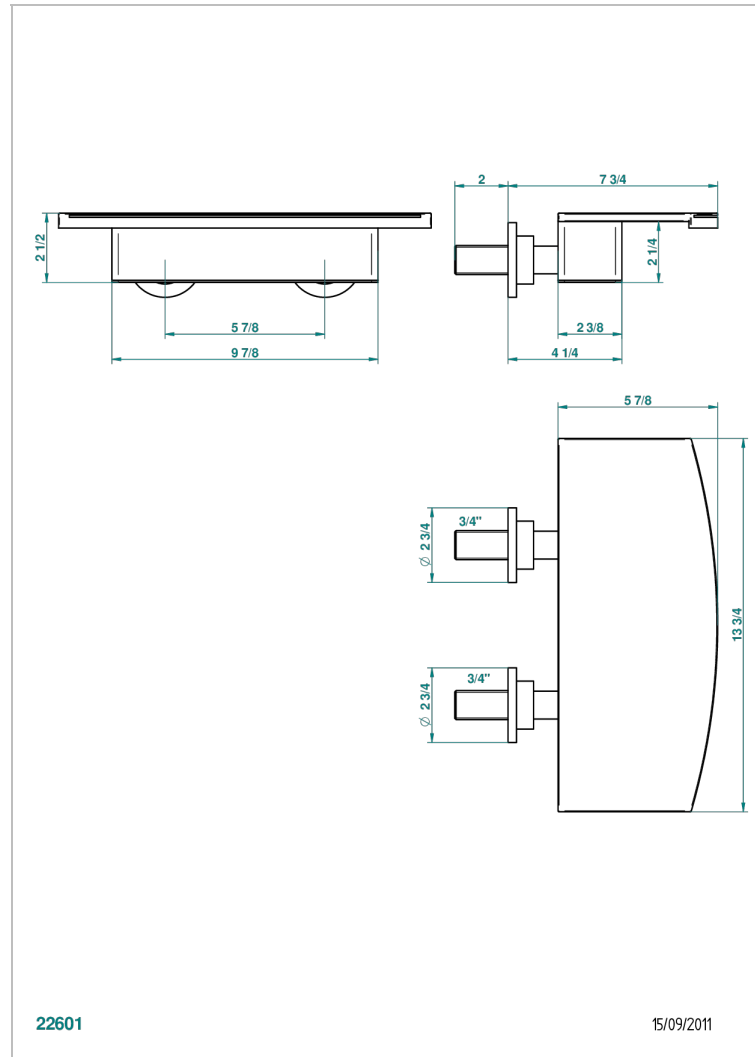

ВАМБОУ С ХРУСТАЛЕМ ЯНТАРНОГО ЦВЕТА

A34-22NIA/E

Излив водопадный для ванны встраиваемый в стену 350 мм

THG[®]
PARIS

ХАРАКТЕРИСТИКИ

- Bambou с хрусталём янтарного цвета
- Излив водопадный для ванны встраиваемый в стену 350 мм