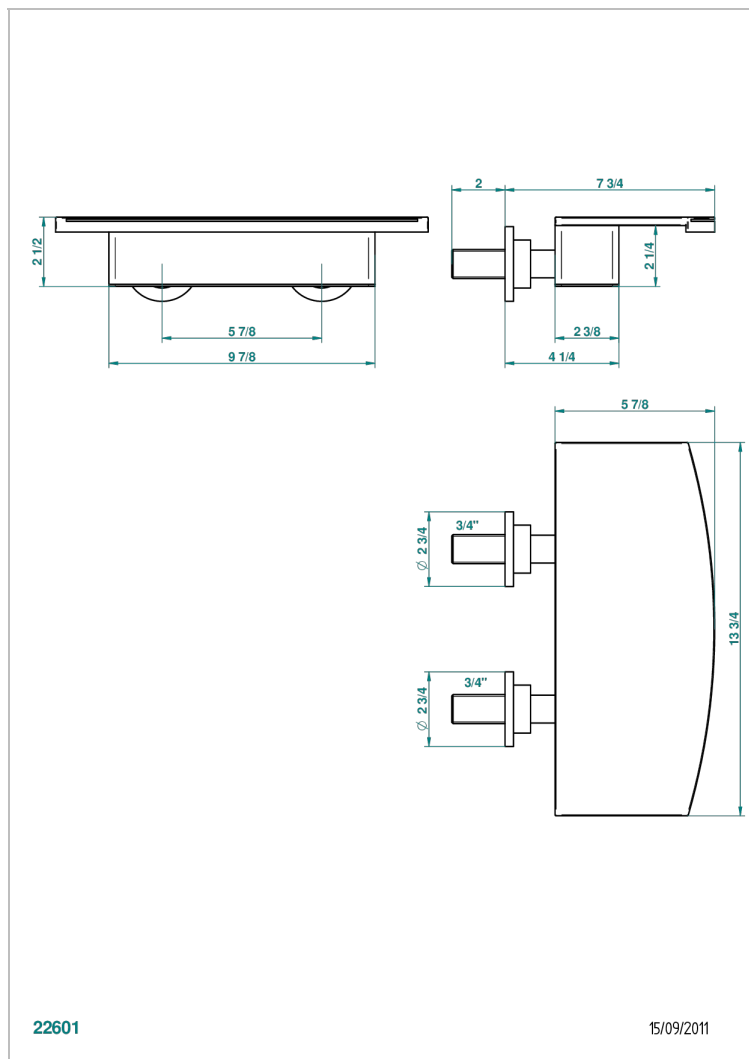

BAMBOU CRISTAL AMBAR

A34-22NIA/E

Caño cascada mural de 350 mm

THG[®]
PARIS

CARACTERÍSTICAS

- Bamboou cristal Ambar
- Caño cascada mural de 350 mm

ACABADOS DISPONIBLES

Bronce claro - D01
Cerámica negra mate - D30
Cobre viejo mate - H07
Cromo - A02
Cromo / dorado - G02
Cromo mate - C02