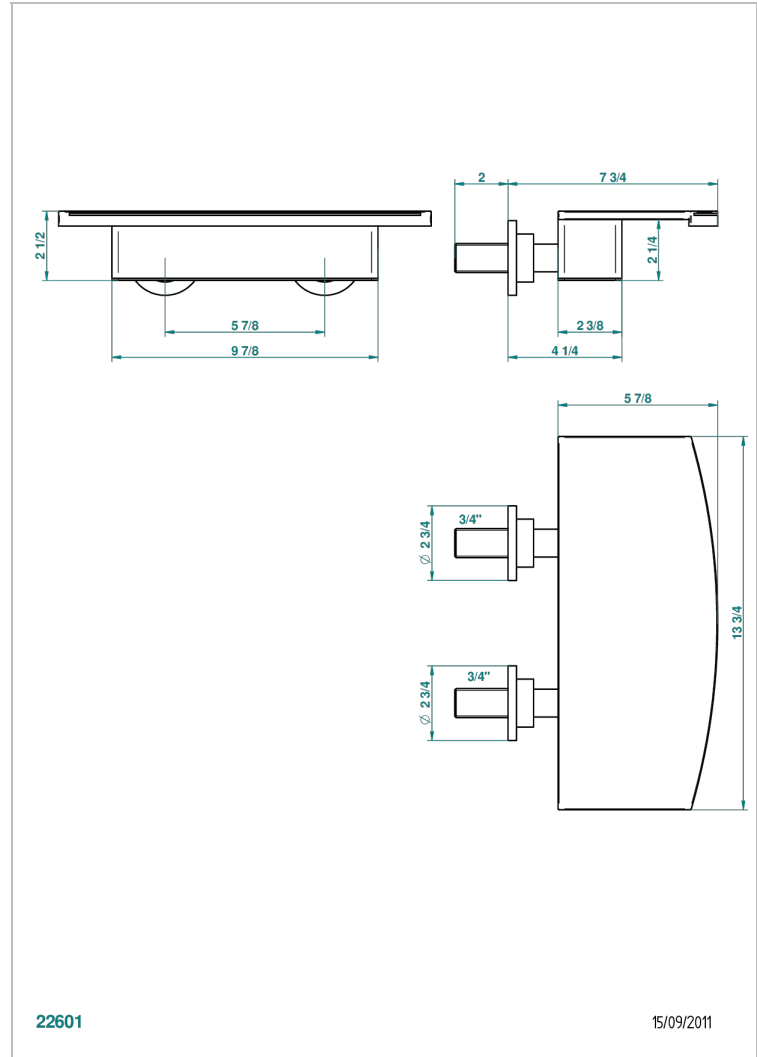

# BAMBOU, KRISTALL BERNSTEIN

A34-22NIA/E

Wasserfall-wannenauslauf zur wandmontage 350 mm

THG<sup>®</sup>  
PARIS

22601

15/09/2011

## EIGENSCHAFTEN

- Bambou, Kristall Bernstein
- Wasserfall-wannenauslauf zur wandmontage 350 mm