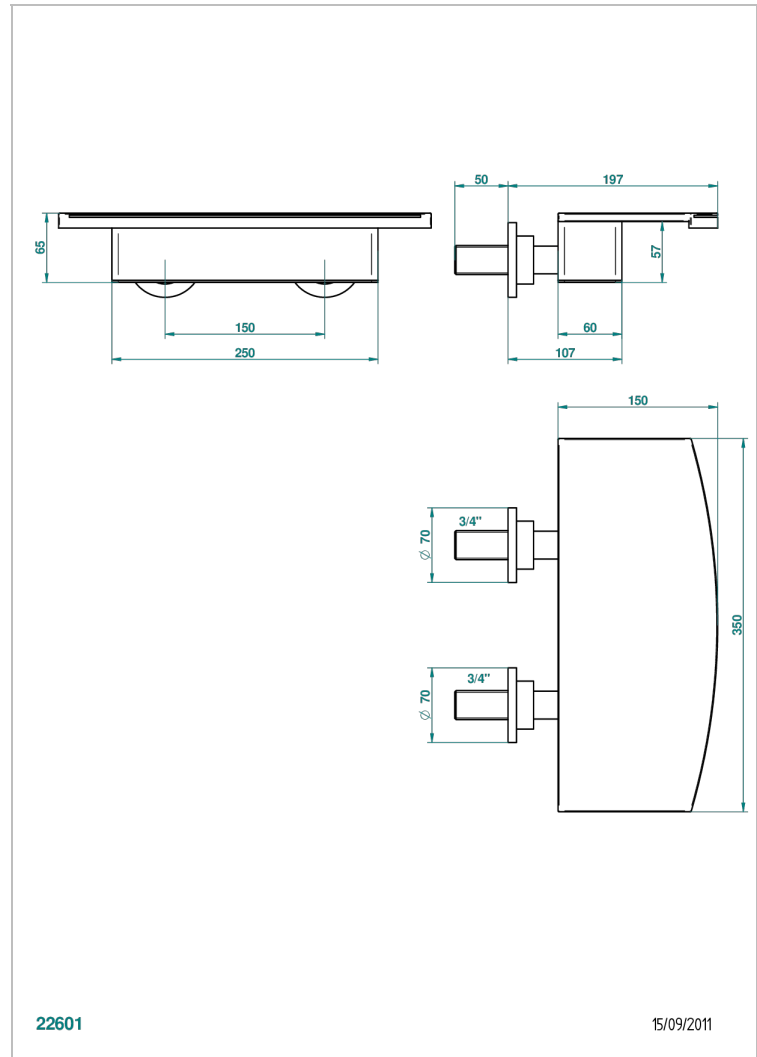

BAMBOU CRISTAL NOIR

A33-22NIA/E

Bec de bain mural 350 mm

THG[®]
PARIS

CARACTÉRISTIQUES

- BamboU Cristal noir
- Bec de bain mural 350 mm

FINITIONS DISPONIBLES

Bronze clair - D01
Chromé - A02
Chromé / doré - G02
Chromé mat - C02
Doré brillant - F01
Doré mat - F07

Nickel brillant - B01
Nickel mat - C01
Noir mat céramique - D30
Or pâle - F30
Or pâle mat - F31
Pvd blush - H62

Pvd blush mat - H60
Pvd couleur bronze brown - F33
Pvd couleur bronze brown - mat - F34
Pvd couleur doré - H52
Pvd couleur doré mat - H53
Pvd couleur laiton - H49

Pvd couleur laiton mat - H50
Pvd couleur nickel - H55
Pvd couleur nickel mat - H56
Pvd graphite - H64
Pvd graphite mat - H65
Pvd umber - H66

Pvd umber mat - H67
Vieux cuivre rouge mat - H07
Vieux nickel - H28