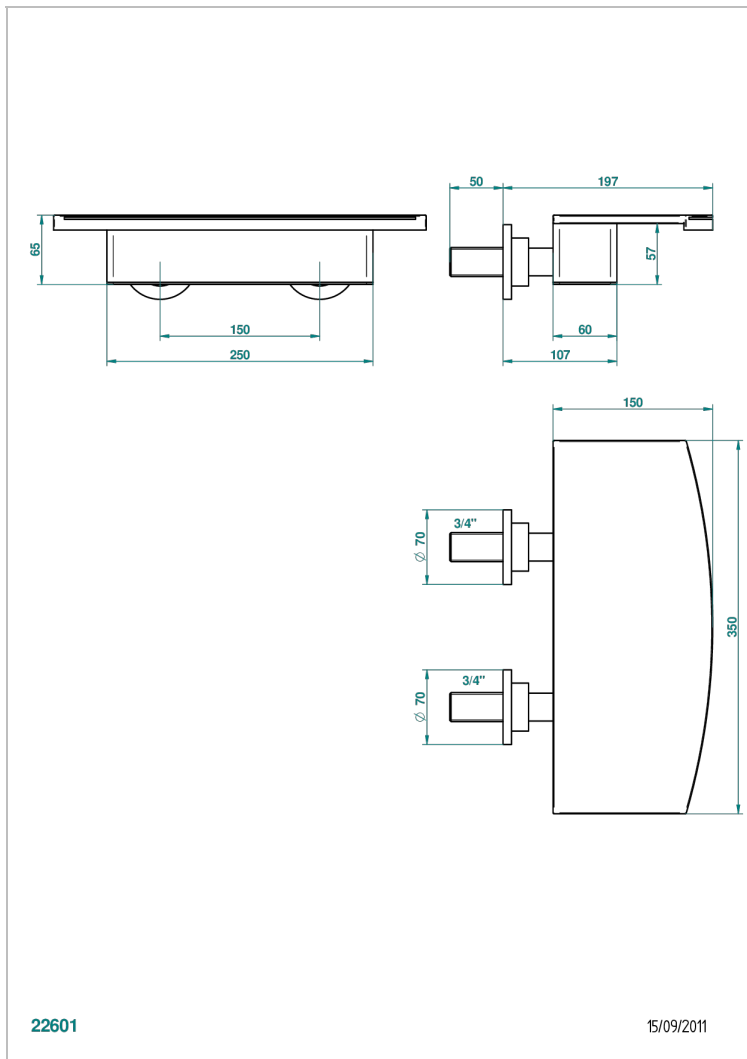

BAMBOU CRISTAL NEGRO

A33-22NIA/E

Caño cascada mural de 350 mm

THG[®]
PARIS

22601

15/09/2011

CARACTERÍSTICAS

- Bamboou cristal negro
- Caño cascada mural de 350 mm