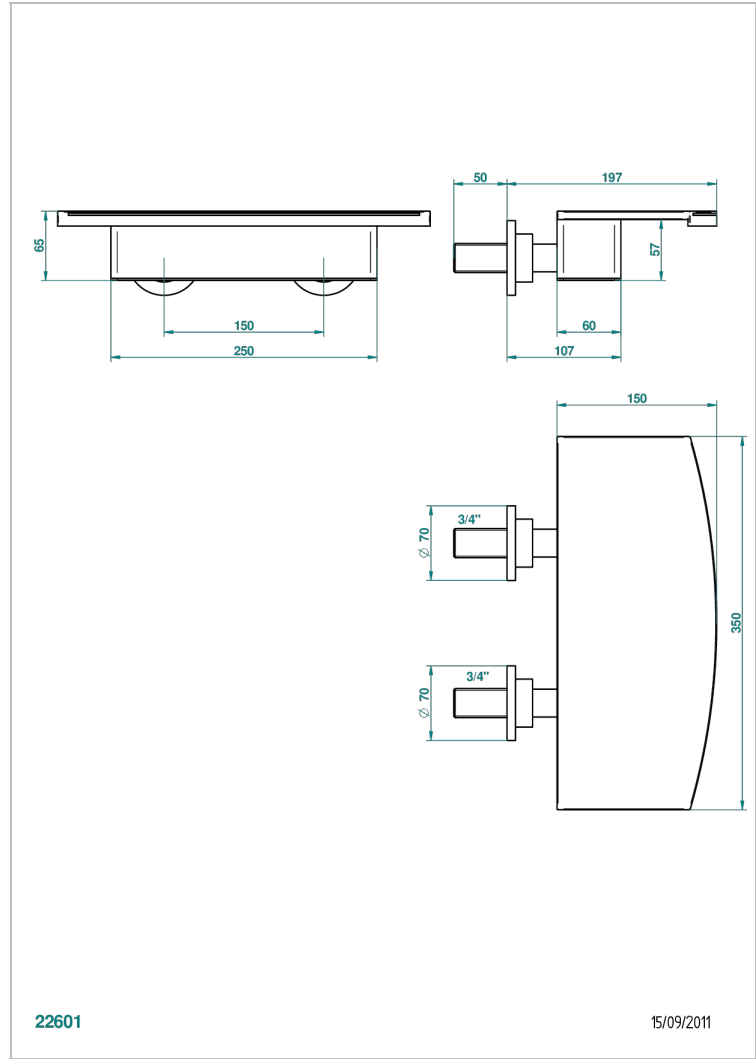

BAMBOU CRISTAL NEGRO

A33-22NIA/E

Caño cascada mural de 350 mm

THG[®]
PARIS

22601

15/09/2011

CARACTERÍSTICAS

- Bamboou cristal negro
- Caño cascada mural de 350 mm