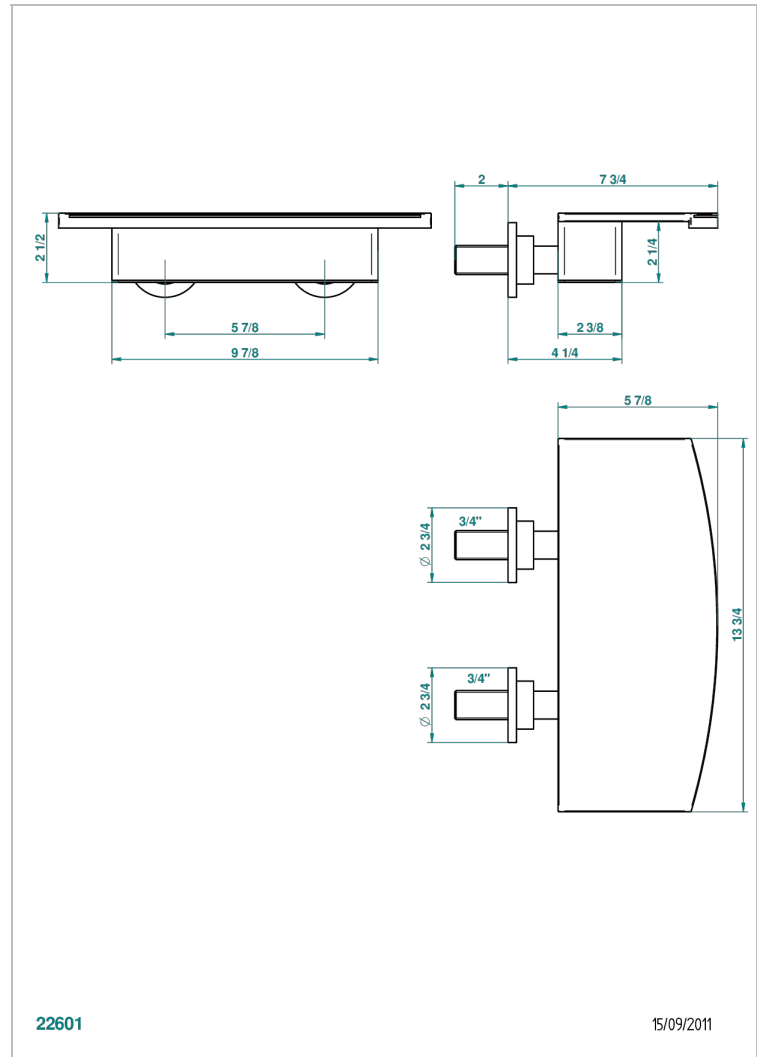

# BAMBOU CRISTAL NOIR

A33-22NIA/E

Bec de bain mural 350 mm

THG<sup>®</sup>  
PARIS

## CARACTÉRISTIQUES

- BamboU Cristal noir
- Bec de bain mural 350 mm