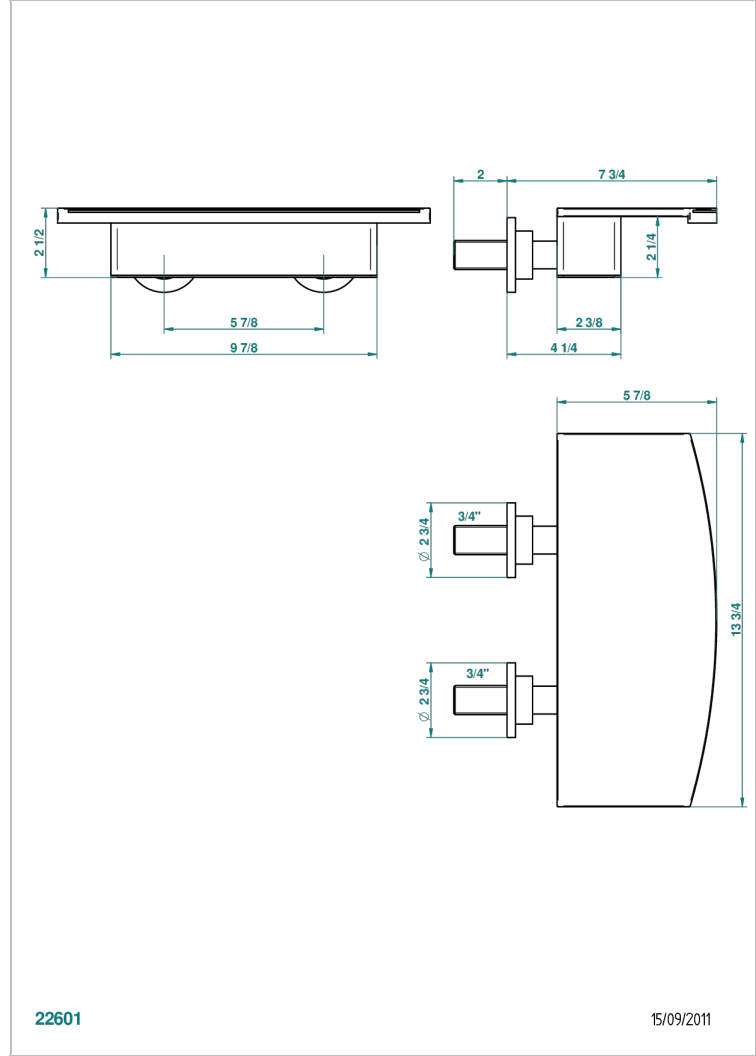

BAMBOU CRISTAL NEGRO

A33-22NIA/E

Caño cascada mural de 350 mm

THG[®]
PARIS

CARACTERÍSTICAS

- Bamboou cristal negro
- Caño cascada mural de 350 mm

ACABADOS DISPONIBLES

Bronce claro - D01
Bronce claro mate - D05
Cerámica negra mate - D30
Cromo - A02
Cromo / dorado - G02
Cromo mate - C02