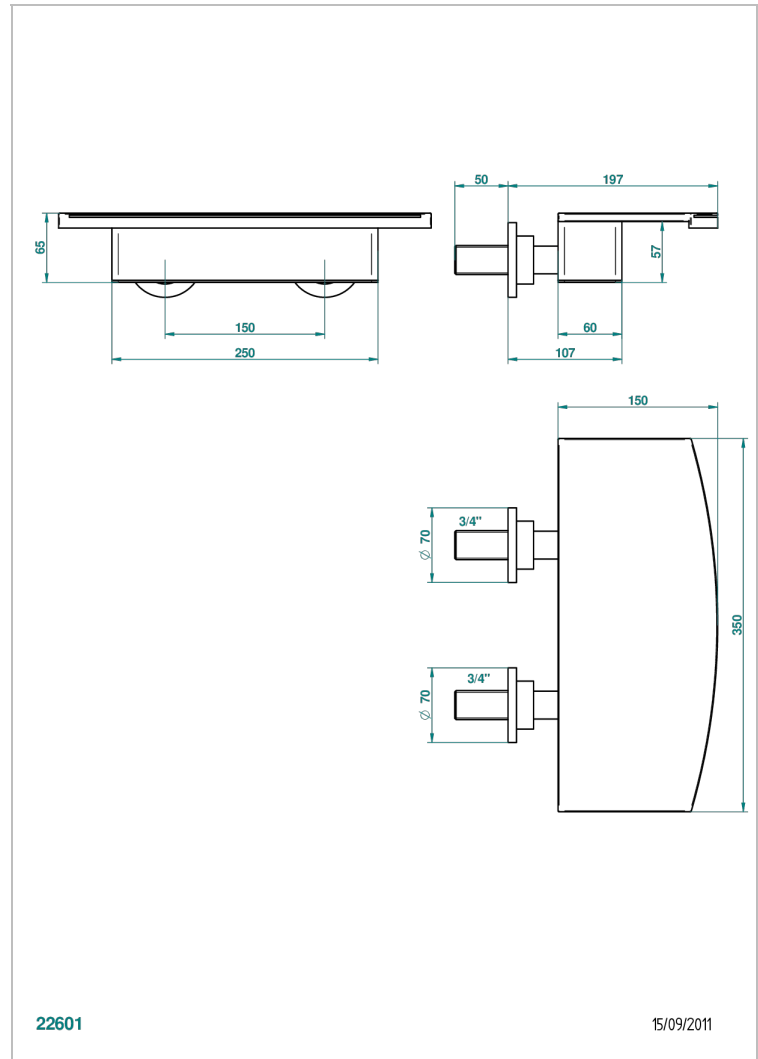

# BAMBOU CRISTAL NOIR

A33-22NIA/E

Bec de bain mural 350 mm

## CARACTÉRISTIQUES

- Bambou Cristal noir
- Bec de bain mural 350 mm