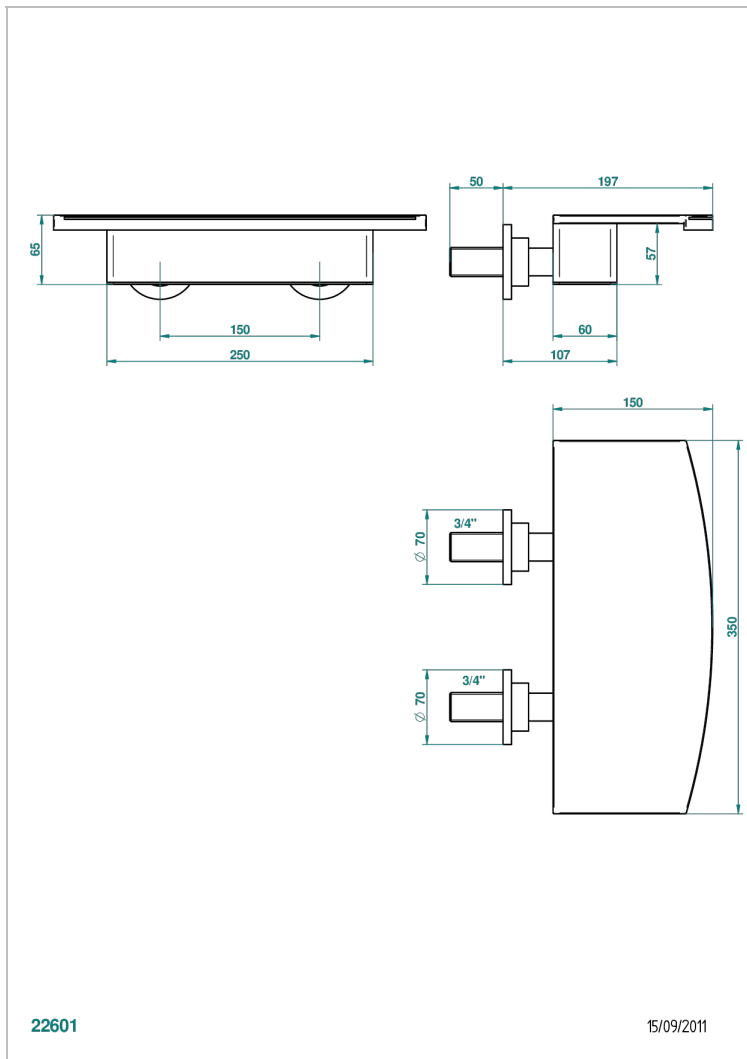

BAMBOU CRISTAL NEGRO

A33-22NIA/E

Caño cascada mural de 350 mm

THG[®]
PARIS

CARACTERÍSTICAS

- Bamboou cristal negro
- Caño cascada mural de 350 mm

ACABADOS DISPONIBLES

Bronce claro - D01
Cerámica negra mate - D30
Cobre viejo mate - H07
Cromo - A02
Cromo / dorado - G02
Cromo mate - C02