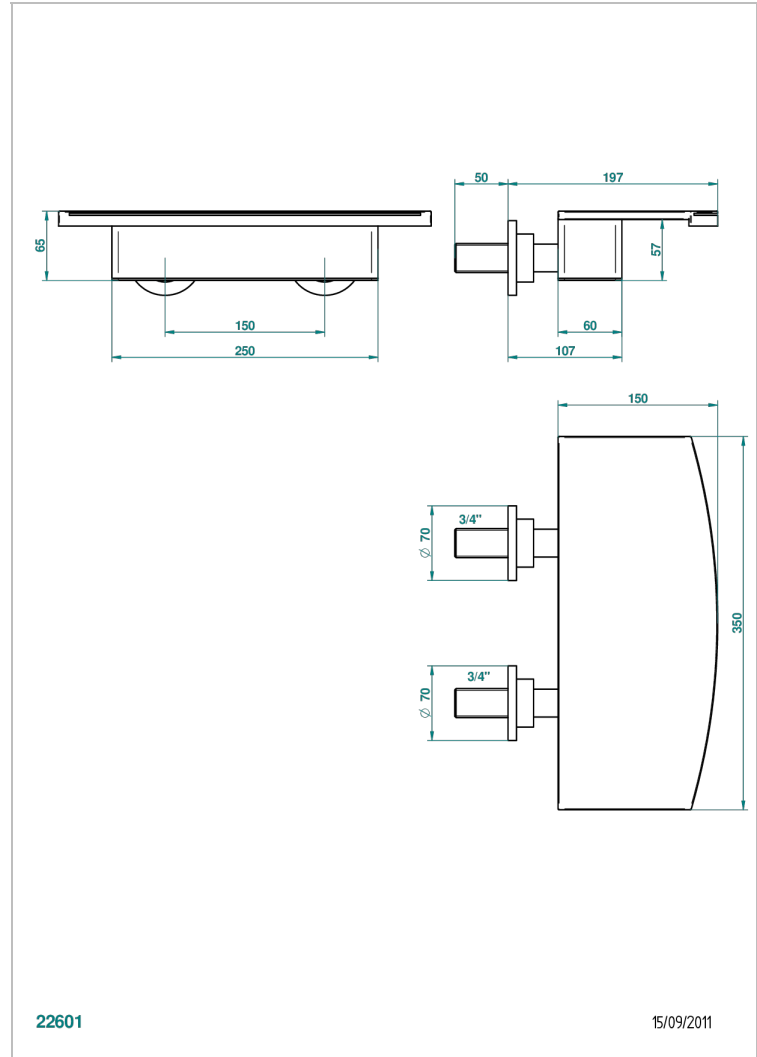

BAMBOU, KRISTALL SCHWARZ

A33-22NIA/E

Wasserfall-wannenauslauf zur wandmontage 350 mm

THG[®]
PARIS

22601

15/09/2011

EIGENSCHAFTEN

- Bambou, Kristall schwarz
- Wasserfall-wannenauslauf zur wandmontage 350 mm