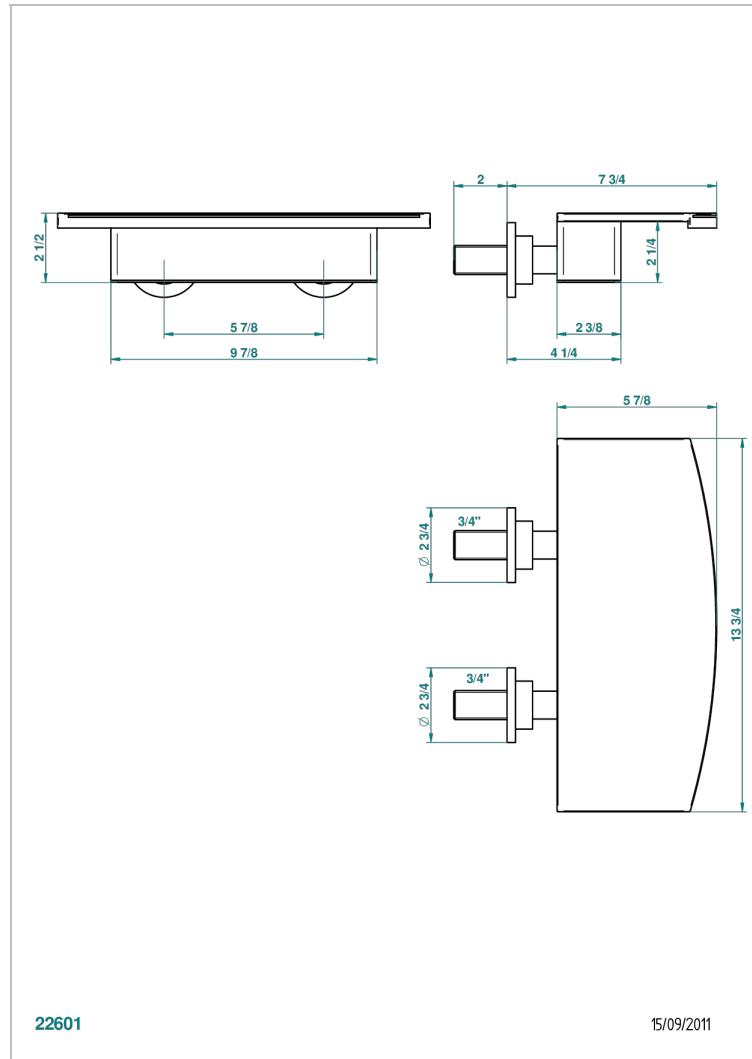

# BAMBOU CRISTAL NOIR

A33-22NIA/E

Bec de bain mural 350 mm

THG<sup>®</sup>  
PARIS

## CARACTÉRISTIQUES

- BamboU Cristal noir
- Bec de bain mural 350 mm