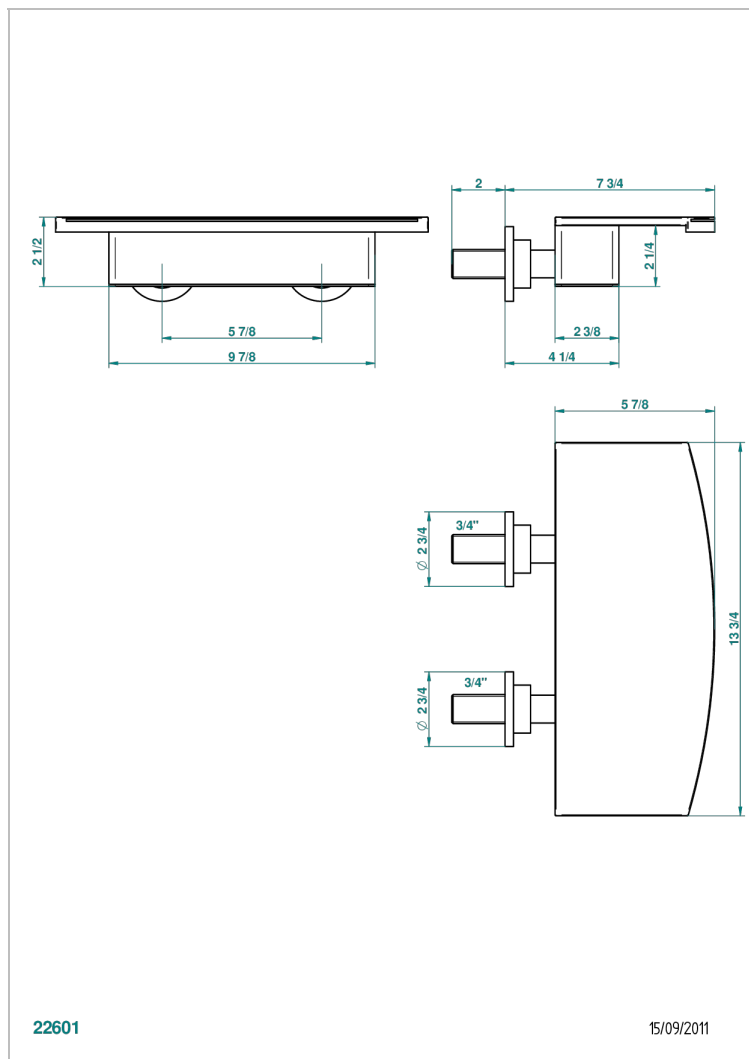

# BAMBOU CRISTAL NEGRO

A33-22NIA/E

Caño cascada mural de 350 mm

THG<sup>®</sup>  
PARIS

## CARACTERÍSTICAS

- Bamboou cristal negro
- Caño cascada mural de 350 mm