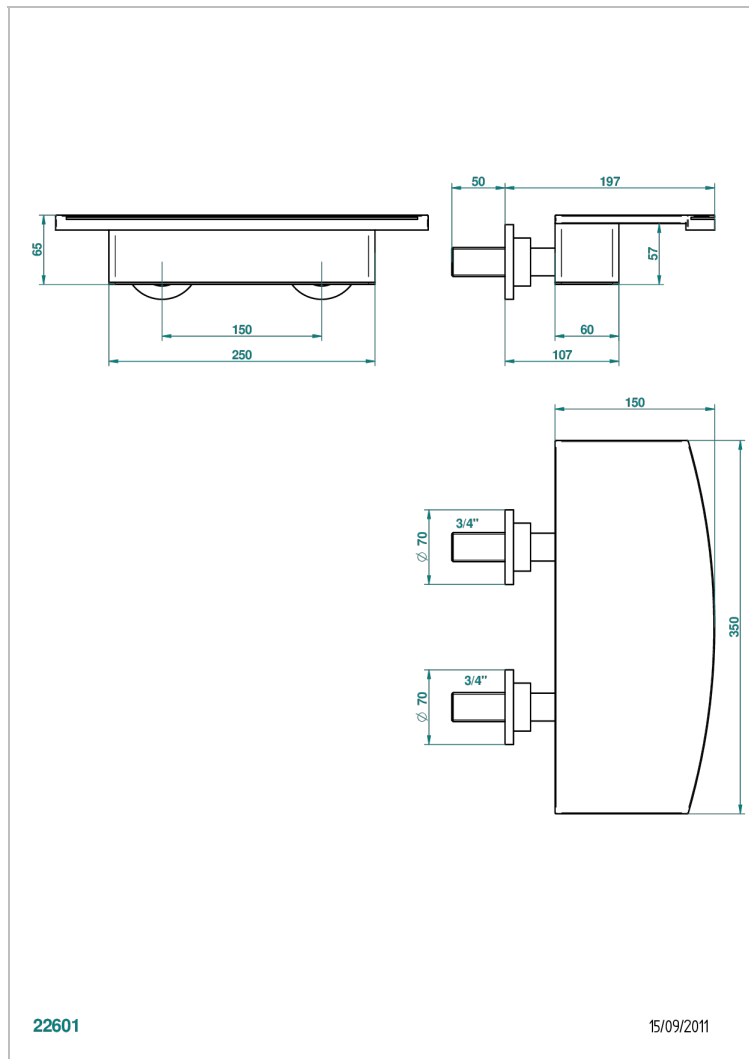

ВАМБОУ С ЧЕРНЫМ ХРУСТАЛЕМ

A33-22NIA/E

Излив водопадный для ванны встраиваемый в стену 350 мм

THG[®]
PARIS

ХАРАКТЕРИСТИКИ

- Bambou с чёрным хрусталём
- Излив водопадный для ванны встраиваемый в стену 350 мм