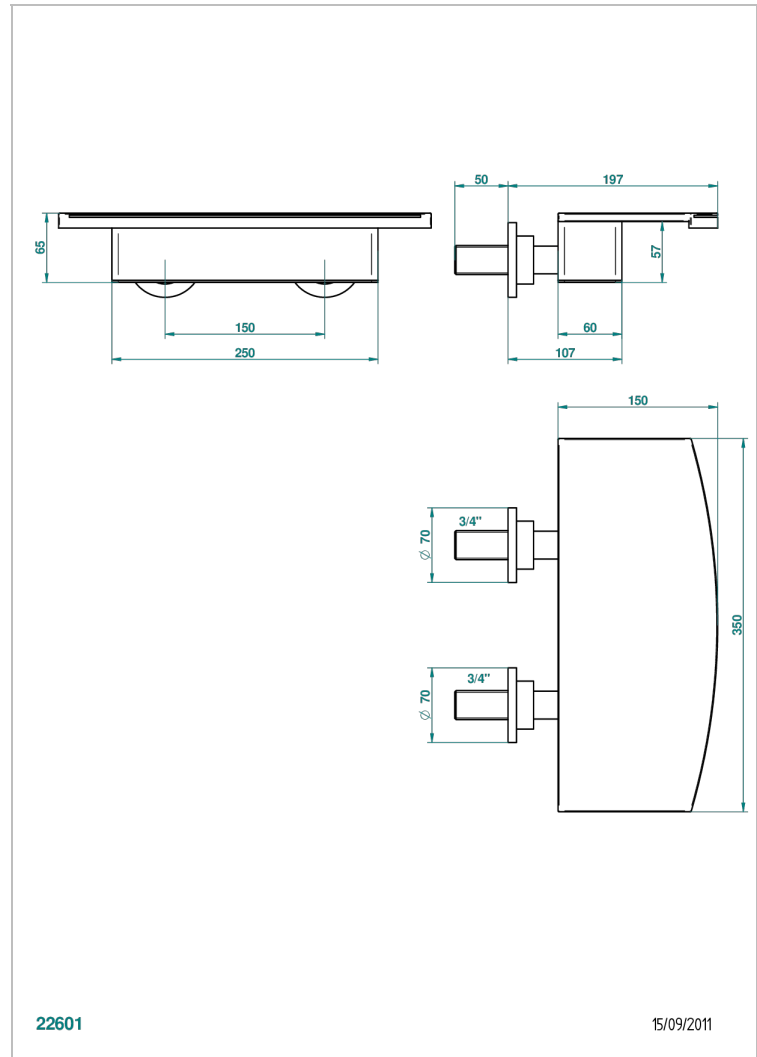

# BAMBOU CRISTAL NOIR

A33-22NIA/E

Bec de bain mural 350 mm

THG<sup>®</sup>  
PARIS

## CARACTÉRISTIQUES

- BamboU Cristal noir
- Bec de bain mural 350 mm