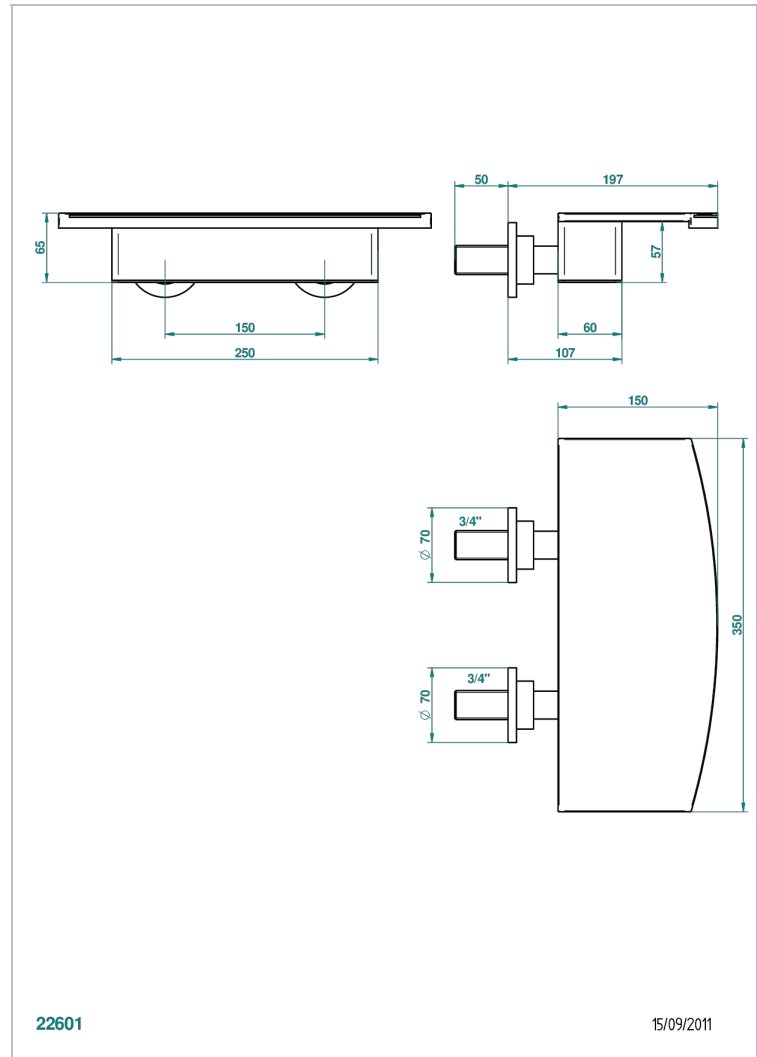

# BAMBOU, KRISTALL SCHWARZ

A33-22NIA/E

Wasserfall-wannenauslauf zur wandmontage 350 mm

THG<sup>®</sup>  
PARIS

22601

15/09/2011

## EIGENSCHAFTEN

- Bambou, Kristall schwarz
- Wasserfall-wannenauslauf zur wandmontage 350 mm