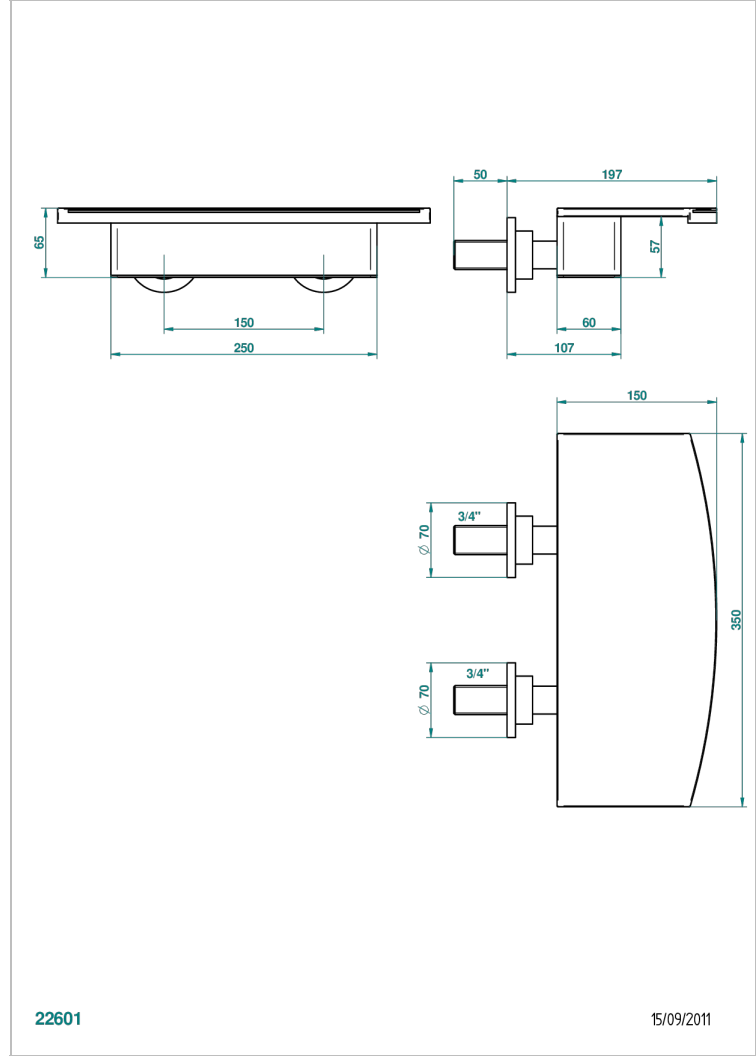

# BAMBOU BLACK CRYSTAL

A33-22NIA/E

350毫米壁式浴缸龙头喷嘴

THG<sup>®</sup>  
PARIS

## 特色

- Bambou Black crystal
- 350毫米壁式浴缸龙头喷嘴