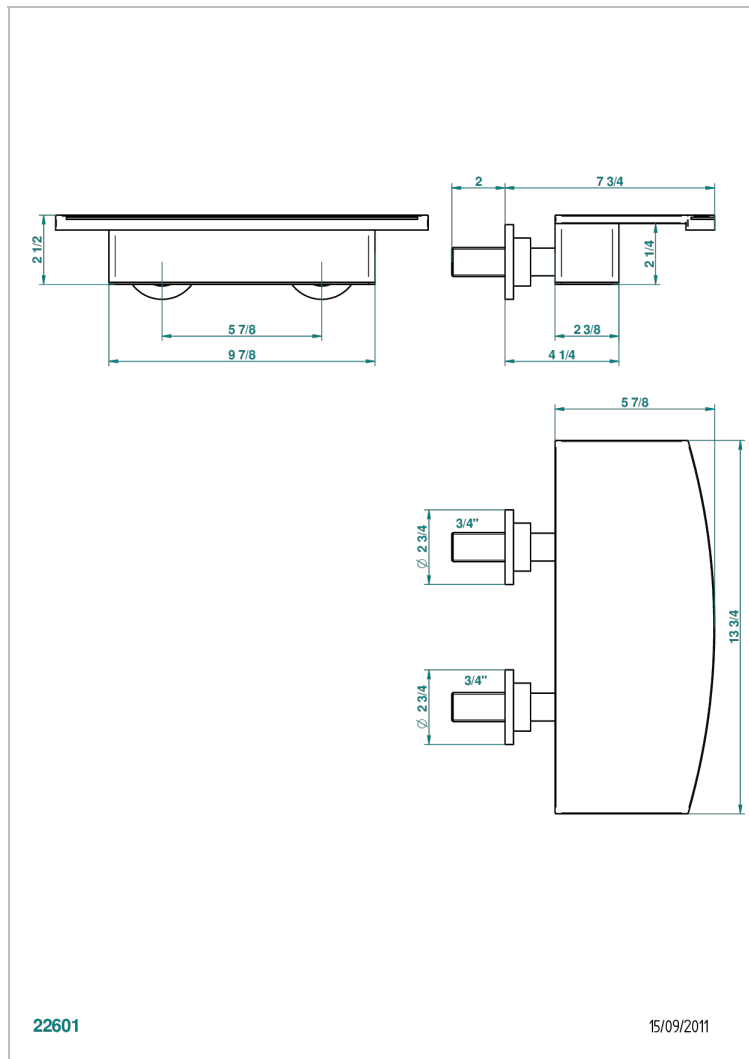

ВАМБОУ С ЧЕРНЫМ ХРУСТАЛЕМ

A33-22NIA/E

Излив водопадный для ванны встраиваемый в стену 350 мм

THG[®]
PARIS

22601

15/09/2011

ХАРАКТЕРИСТИКИ

- Bambou с чёрным хрусталём
- Излив водопадный для ванны встраиваемый в стену 350 мм