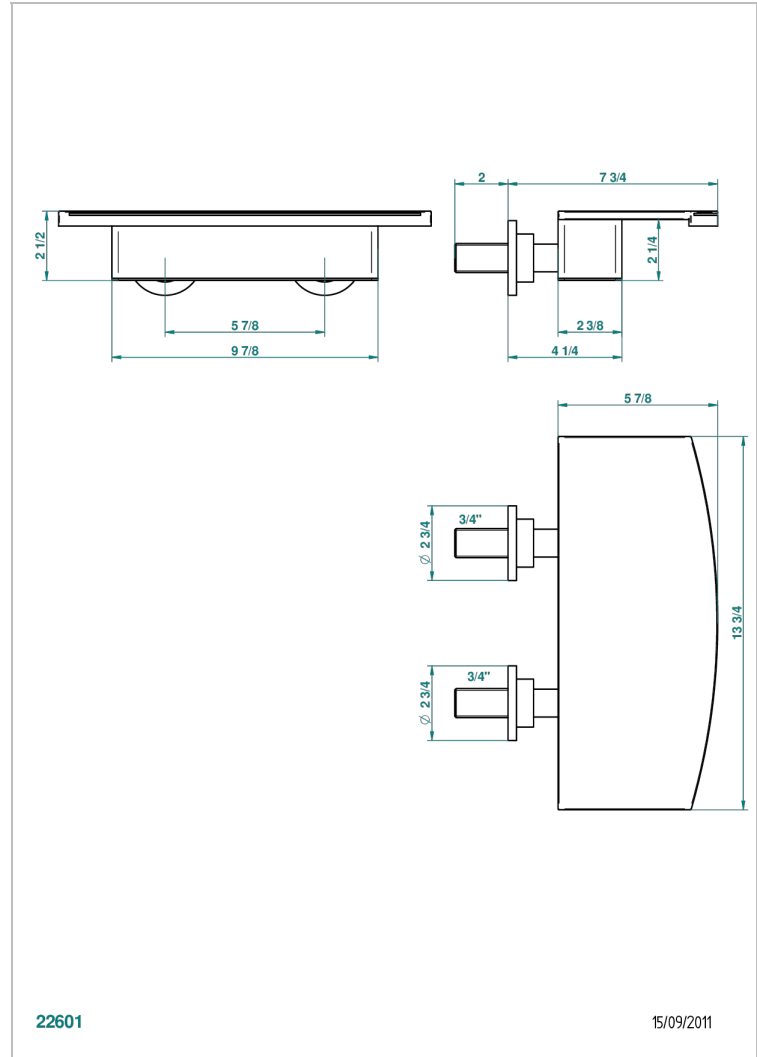

BAMBOU CRISTAL NOIR

A33-22NIA/E

Bec de bain mural 350 mm

THG[®]
PARIS

CARACTÉRISTIQUES

- BamboU Cristal noir
- Bec de bain mural 350 mm

FINITIONS DISPONIBLES

Bronze clair - D01
Chromé - A02
Chromé / doré - G02
Chromé mat - C02
Doré brillant - F01
Doré mat - F07