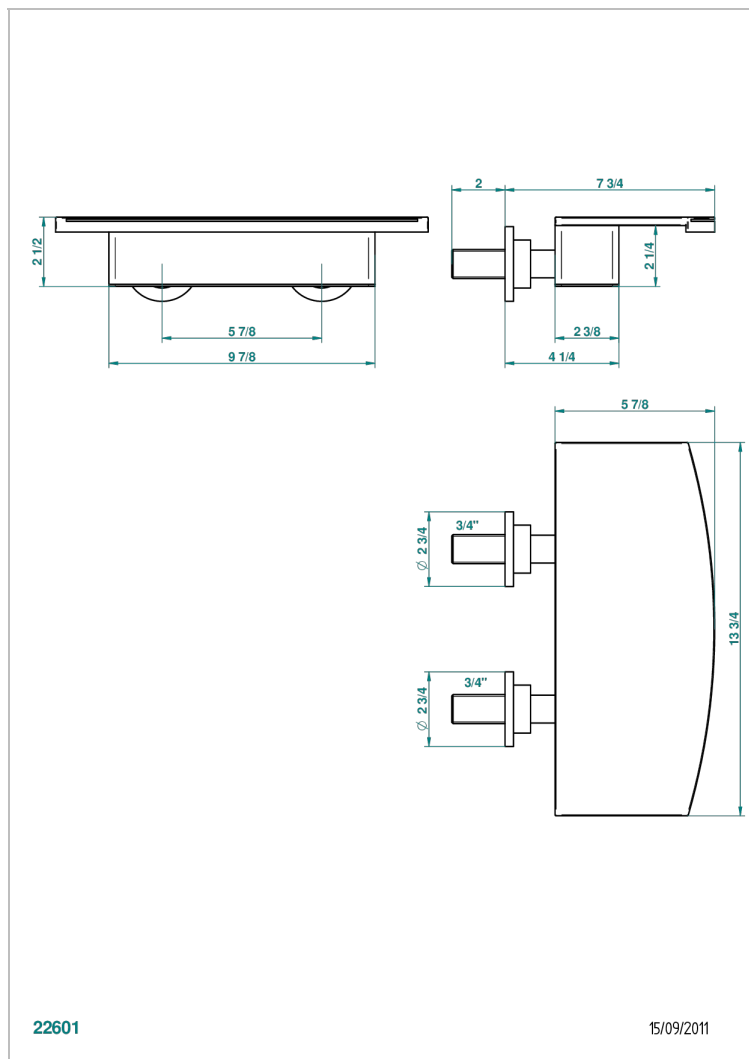

BAMBOU CRISTAL NEGRO

A33-22NIA/E

Caño cascada mural de 350 mm

THG[®]
PARIS

CARACTERÍSTICAS

- Bamboou cristal negro
- Caño cascada mural de 350 mm

ACABADOS DISPONIBLES

Bronce claro - D01
Cerámica negra mate - D30
Cobre viejo mate - H07
Cromo - A02
Cromo / dorado - G02
Cromo mate - C02