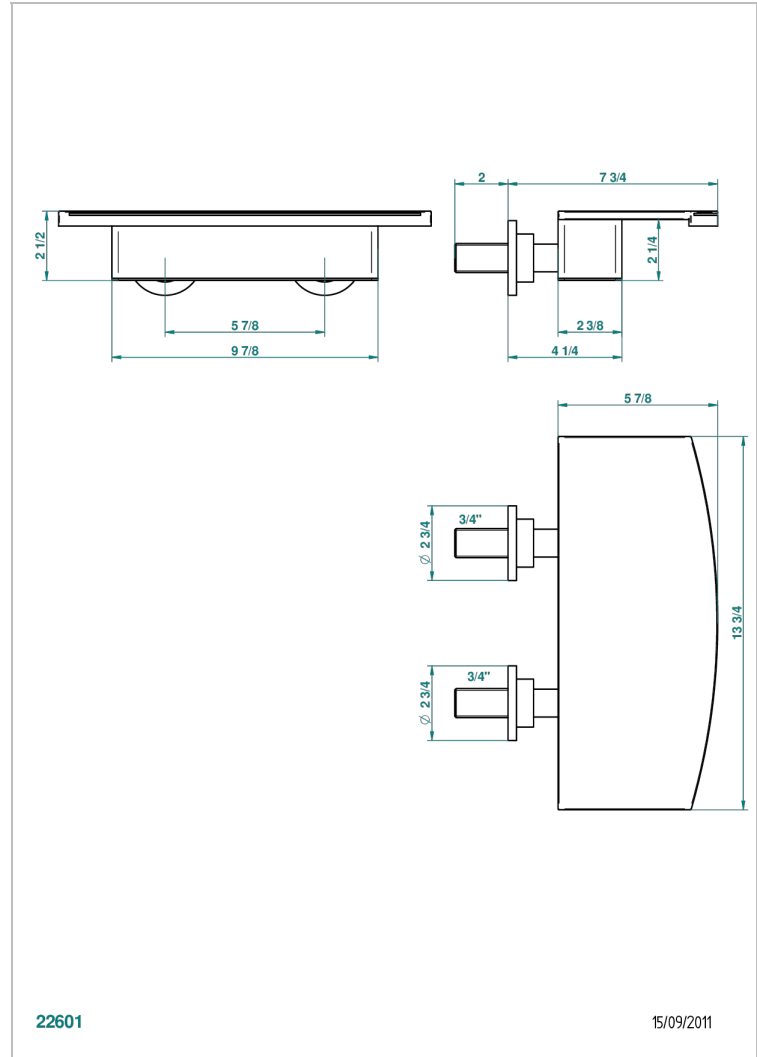

BAMBOU, KRISTALL SCHWARZ

A33-22NIA/E

Wasserfall-wannenauslauf zur wandmontage 350 mm

THG[®]
PARIS

EIGENSCHAFTEN

- Bambou, Kristall schwarz
- Wasserfall-wannenauslauf zur wandmontage 350 mm

VERFÜGBARE OBERFLÄCHEN