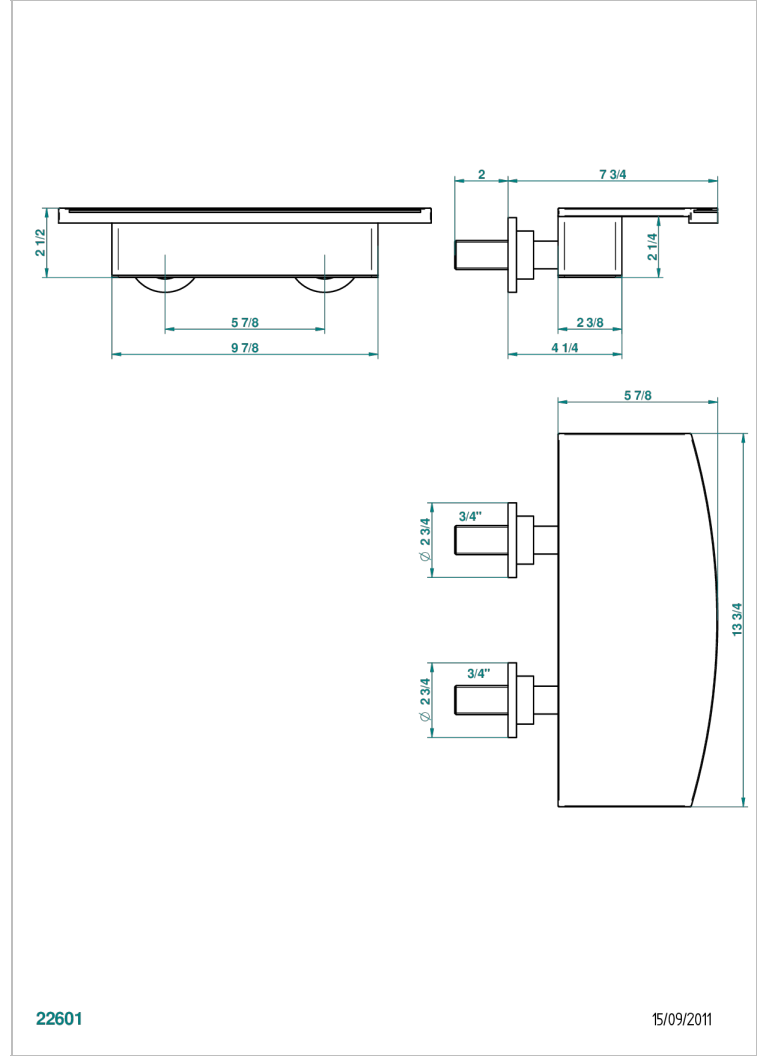

BAMBOU BLACK CRYSTAL

A33-22NIA/E

350毫米壁式浴缸龙头喷嘴

THG[®]
PARIS

22601

15/09/2011

特色

- Bambou Black crystal
- 350毫米壁式浴缸龙头喷嘴