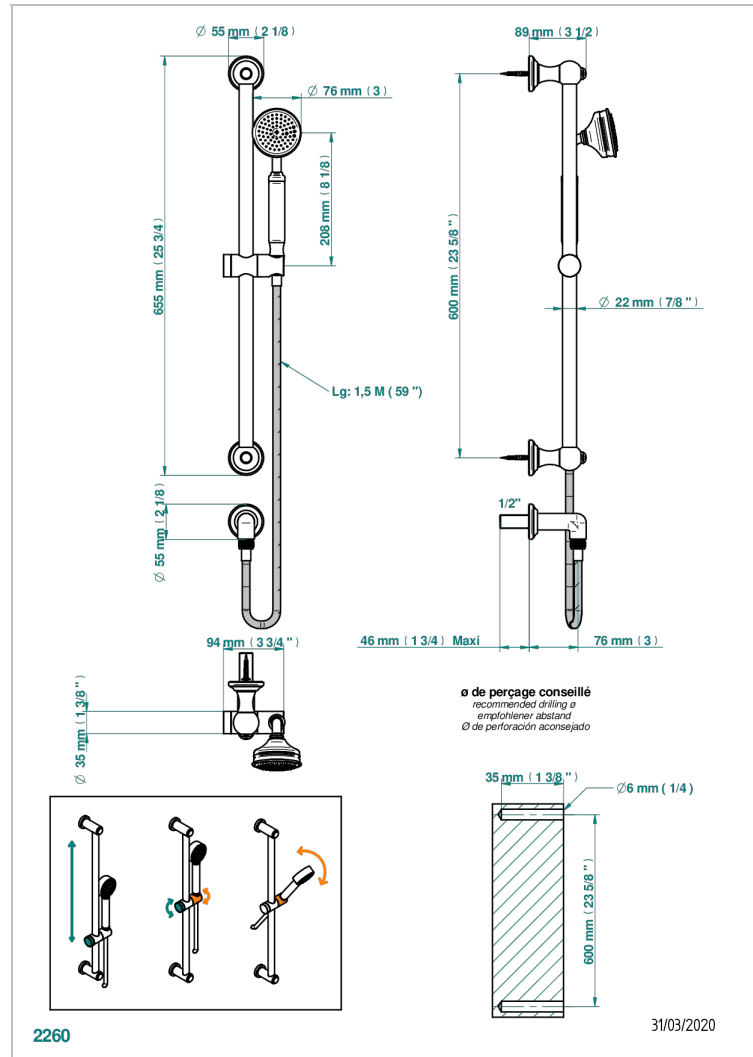

CHARLESTON WITH LEVER

G75-58

60厘米淋浴杆, 1/2"弯管, 1.5米软管和花洒

特色

- Charleston with lever
- 60厘米淋浴杆, 1/2"弯管, 1.5米软管和花洒

技术特征

- Recommandé : 3 bars (max. 5 bars) - Advised : 43,5 psi (max. 72 psi)
- 9,5 l/min à 3 bars (2.5 gpm at 43.5 psi)

可选饰面

Black ceram - D30
Blush PVD - H62
Graphite PVD - H64
Matt Umber PVD - H67
Matt blush PVD - H60
Matt graphite PVD - H65

Natural smoked Brass - A13
PVD哑光棕铜 - F34
PVD哑光金 - H53
PVD哑光铜 - H50
PVD哑光镍 - H56
PVD抛光铜 - H49

PVD棕铜 - F33
PVD金色 - H52
PVD镍 - H55
Umber PVD - H66
哑光浅金 - F31
哑光金 - F07

哑光铬 - C02
哑光镍 - C01
复古镍 - H28
抛光金 (24K金) - F01
抛光铬 - A02
抛光铬/抛光金 - G02

抛光镍 - B01
浅金 - F30
漆面铜 - D01