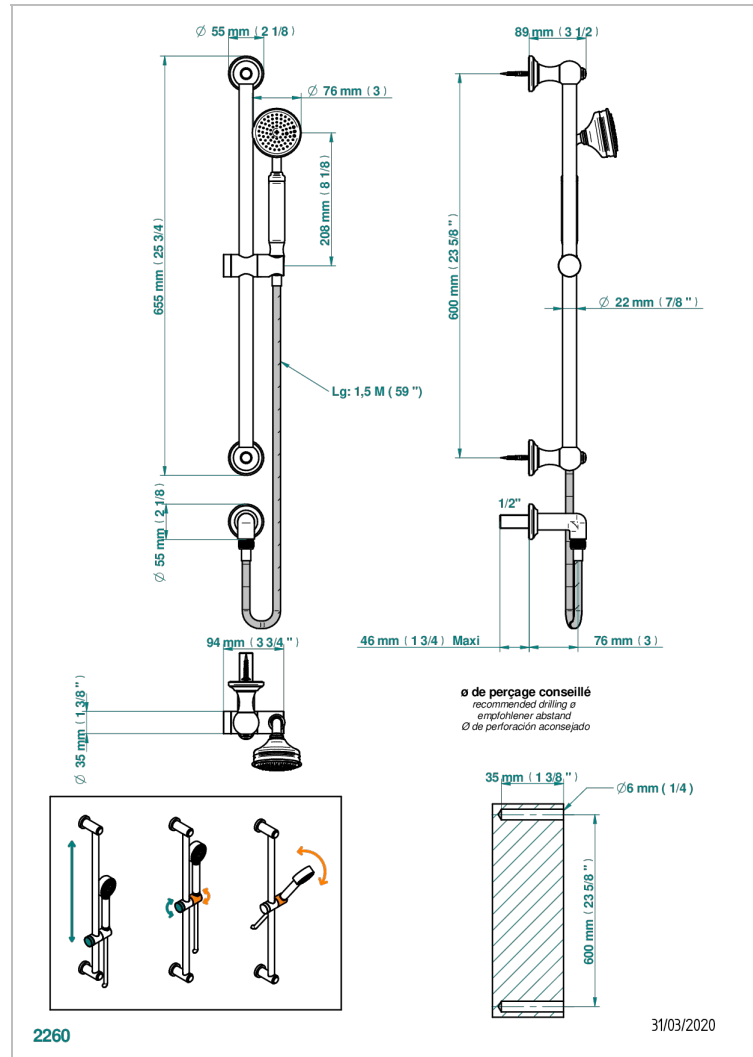

Душ ручной стильный встраиваемый в стену, 60 см штанга, шланг, крючок и патрубков для душа

ХАРАКТЕРИСТИКИ

- Charleston
- Душ ручной стильный встраиваемый в стену, 60 см штанга, шланг, крючок и патрубков для душа

ТЕХНИЧЕСКИЕ ХАРАКТЕРИСТИКИ

- Recommandé : 3 bars (max. 5 bars) - Advised : 43,5 psi (max. 72 psi)
- 9,5 l/min à 3 bars (2.5 gpm at 43.5 psi)

ДОСТУПНЫЕ ВАРИАНТЫ ПОКРЫТИЙ

Black ceram - D30
Blush PVD - H62
Graphite PVD - H64
Matt Umber PVD - H67
Matt blush PVD - H60
Matt graphite PVD - H65