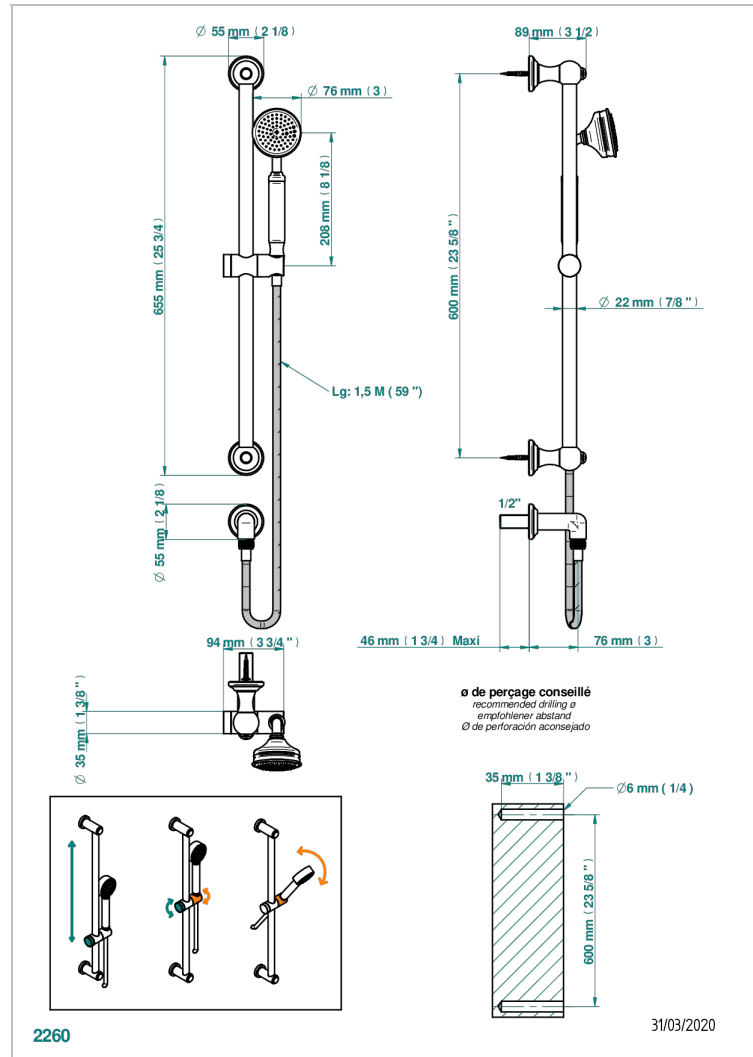

# 1900 С РУКОЯТКАМИ

G28-58

THG<sup>®</sup>  
PARIS

Душ ручной стильный встраиваемый в стену, 60 см штанга, шланг, крючок и патрубков для душа

## ХАРАКТЕРИСТИКИ

- 1900 с рукоятками
- Душ ручной стильный встраиваемый в стену, 60 см штанга, шланг, крючок и патрубков для душа

## ТЕХНИЧЕСКИЕ ХАРАКТЕРИСТИКИ

- Recommandé : 3 bars (max. 5 bars) - Advised : 43,5 psi (max. 72 psi)
- 9,5 l/min à 3 bars (2.5 gpm at 43.5 psi)