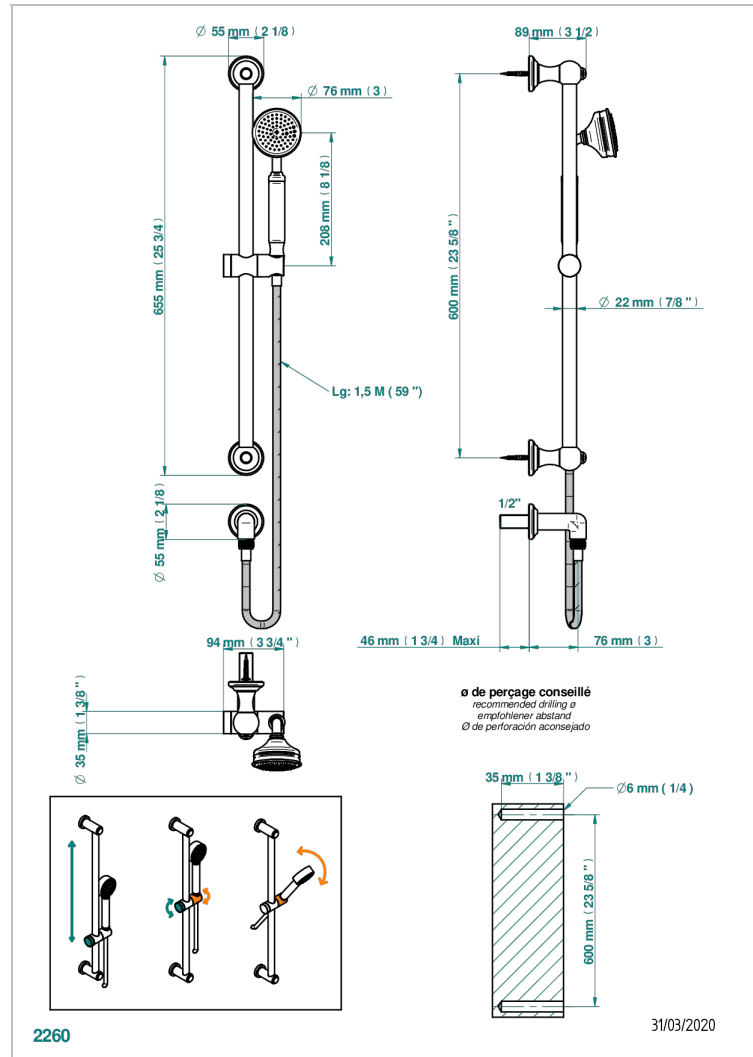

1900 WITH LEVER

G28-58

60厘米淋浴杆, 1/2"弯管, 1.5米软管和花洒

特色

- 1900 with lever
- 60厘米淋浴杆, 1/2"弯管, 1.5米软管和花洒

技术特征

- Recommandé : 3 bars (max. 5 bars) - Advised : 43,5 psi (max. 72 psi)
- 9,5 l/min à 3 bars (2.5 gpm at 43.5 psi)

可选饰面

Black ceram - D30
Blush PVD - H62
Graphite PVD - H64
Matt Umber PVD - H67
Matt blush PVD - H60
Matt graphite PVD - H65

Natural smoked Brass - A13
PVD哑光棕铜 - F34
PVD哑光金 - H53
PVD哑光铜 - H50
PVD哑光镍 - H56
PVD抛光铜 - H49

PVD棕铜 - F33
PVD金色 - H52
PVD镍 - H55
Umber PVD - H66
哑光复古铜 - H07
哑光浅金 - F31

哑光金 - F07
哑光铬 - C02
哑光镍 - C01
复古镍 - H28
抛光金 (24K金) - F01
抛光铬 - A02

抛光铬/抛光金 - G02
抛光镍 - B01
浅金 - F30
漆面铜 - D01