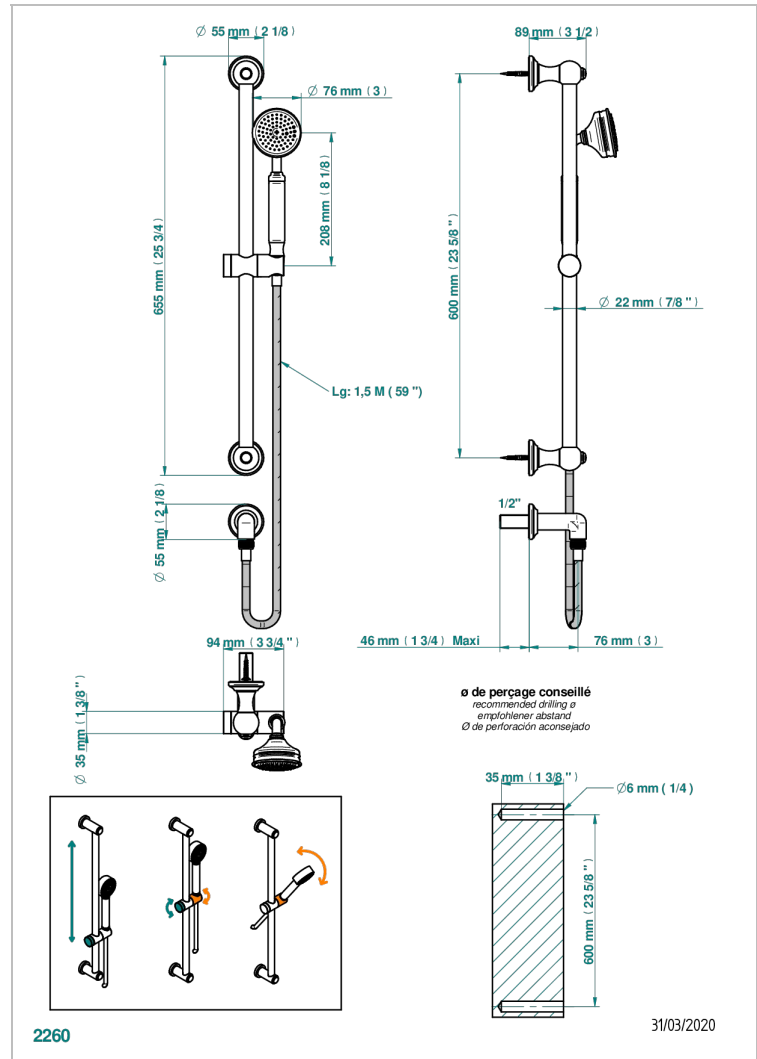

1900

G25-58

60厘米淋浴杆, 1/2"弯管, 1.5米软管和花洒

特色

- 1900
- 60厘米淋浴杆, 1/2"弯管, 1.5米软管和花洒

技术特征

- Recommandé : 3 bars (max. 5 bars) - Advised : 43,5 psi (max. 72 psi)
- 9,5 l/min à 3 bars (2.5 gpm at 43.5 psi)

可选饰面

PVD棕铜 - F33
PVD金色 - H52
PVD镍 - H55
Umber PVD - H66
哑光复古铜 - H07
哑光浅金 - F31

哑光金 - F07
哑光铬 - C02
哑光镍 - C01
复古镍 - H28
抛光金 (24K金) - F01
抛光铬 - A02

抛光铬/抛光金 - G02
抛光镍 - B01
浅金 - F30
漆面铜 - D01