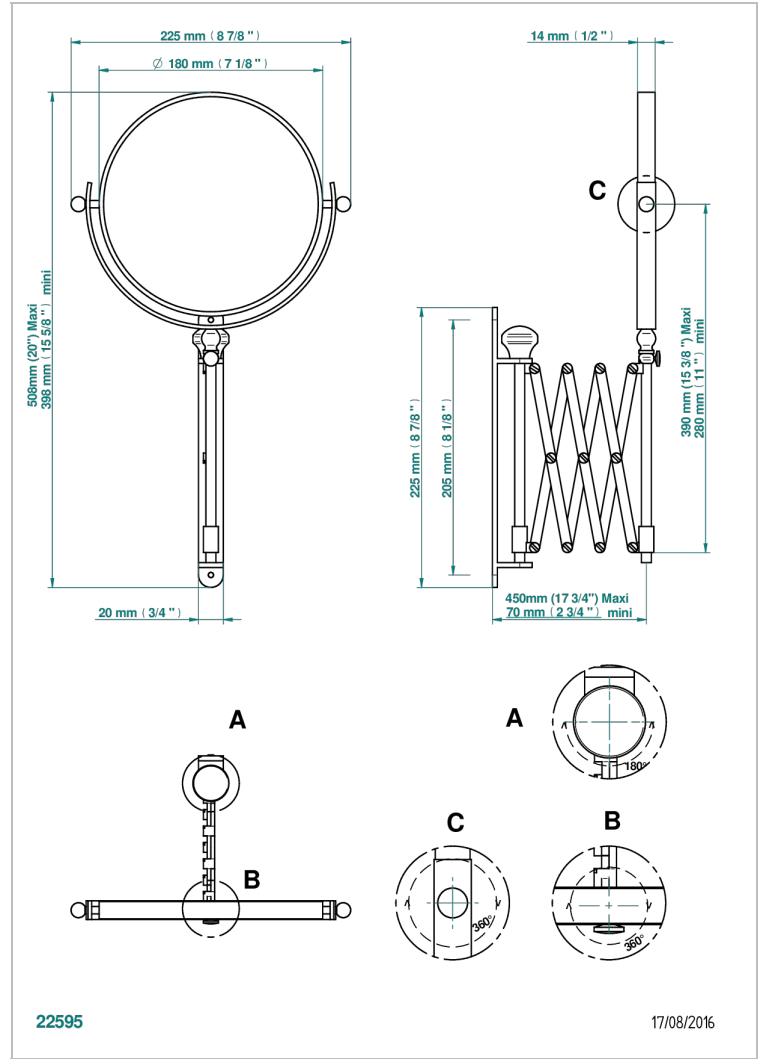

# TETE DE LION

G99-668

Miroir extensible rond Ø 200 mm, 1 face normale, 1 face grossissante x5 (indisponible dans les finitions PVD)

THG<sup>®</sup>  
PARIS

## CARACTÉRISTIQUES

- Tête de lion
- Miroir extensible rond Ø 200 mm, 1 face normale, 1 face grossissante x5 (indisponible dans les finitions PVD)

## FINITIONS DISPONIBLES

Bronze clair - D01  
Chromé - A02  
Chromé / doré - G02  
Chromé mat - C02  
Doré brillant - F01  
Doré mat - F07

Nickel brillant - B01  
Nickel mat - C01  
Or pâle - F30  
Or pâle mat - F31  
Vieux nickel - H28