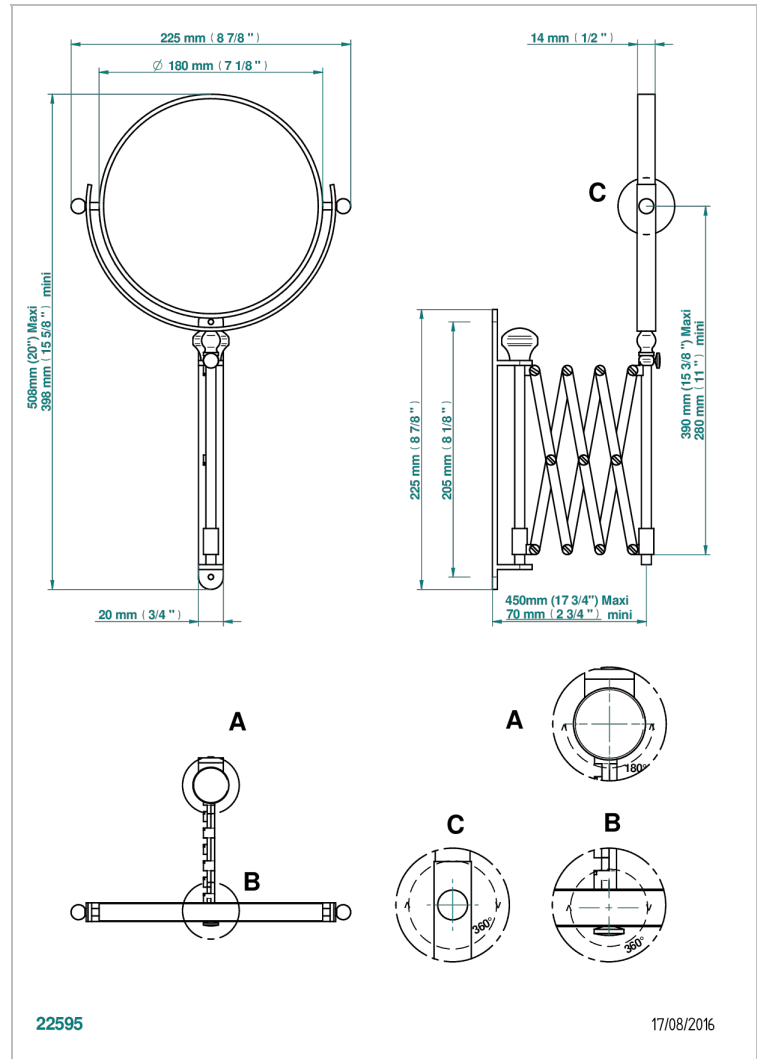

CABEZA DE LEON

G99-668

Espejo extensible redondo Ø 200 mm, 1 lado normal, 1 lado de aumento

THG[®]
PARIS

CARACTERÍSTICAS

- Cabeza de León
- Espejo extensible redondo Ø 200 mm, 1 lado normal, 1 lado de aumento

ACABADOS DISPONIBLES

Bronce claro - D01
Cromo - A02
Cromo / dorado - G02
Cromo mate - C02
Dorado - F01
Dorado mate - F07

Dorado pálido - F30
Dorado pálido mate (sin barniz) - F31
Niquel - B01
Niquel mate - C01
Niquel viejo - H28