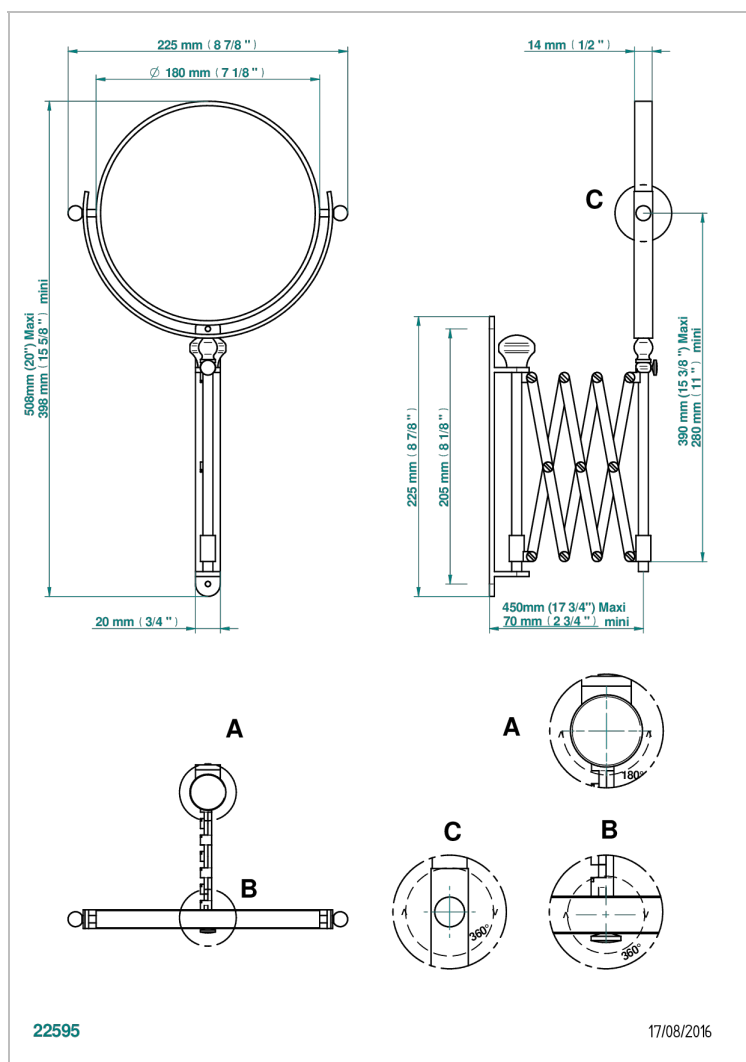

# ГОЛОВА ЛЬВА

G99-668

Зеркало вытягивающееся для бритья, диаметр : 200 мм

THG<sup>®</sup>  
PARIS

## ХАРАКТЕРИСТИКИ

- Голова льва
- Зеркало вытягивающееся для бритья, диаметр : 200 мм