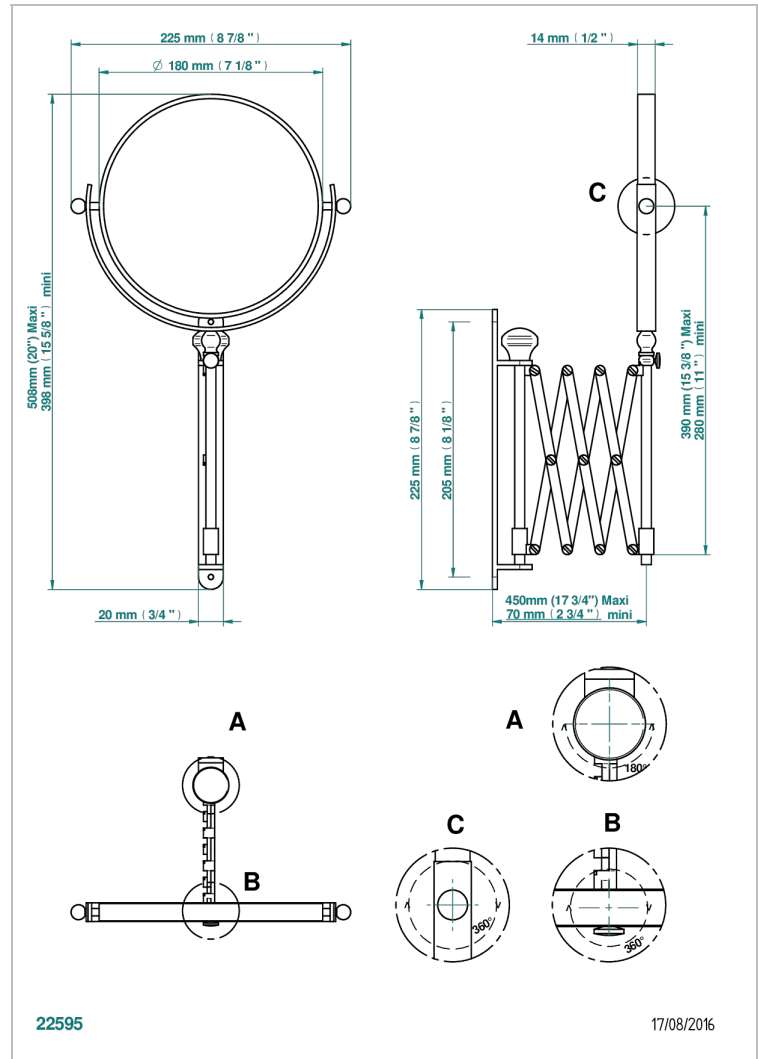

TETE DE LION

G99-668

Miroir extensible rond Ø 200 mm, 1 face normale, 1 face grossissante x5 (indisponible dans les finitions PVD)

THG[®]
PARIS

CARACTÉRISTIQUES

- Tête de lion
- Miroir extensible rond Ø 200 mm, 1 face normale, 1 face grossissante x5 (indisponible dans les finitions PVD)

FINITIONS DISPONIBLES

Bronze clair - D01
Chromé - A02
Chromé / doré - G02
Chromé mat - C02
Doré brillant - F01
Doré mat - F07

Nickel brillant - B01
Nickel mat - C01
Or pâle - F30
Or pâle mat - F31
Vieux nickel - H28