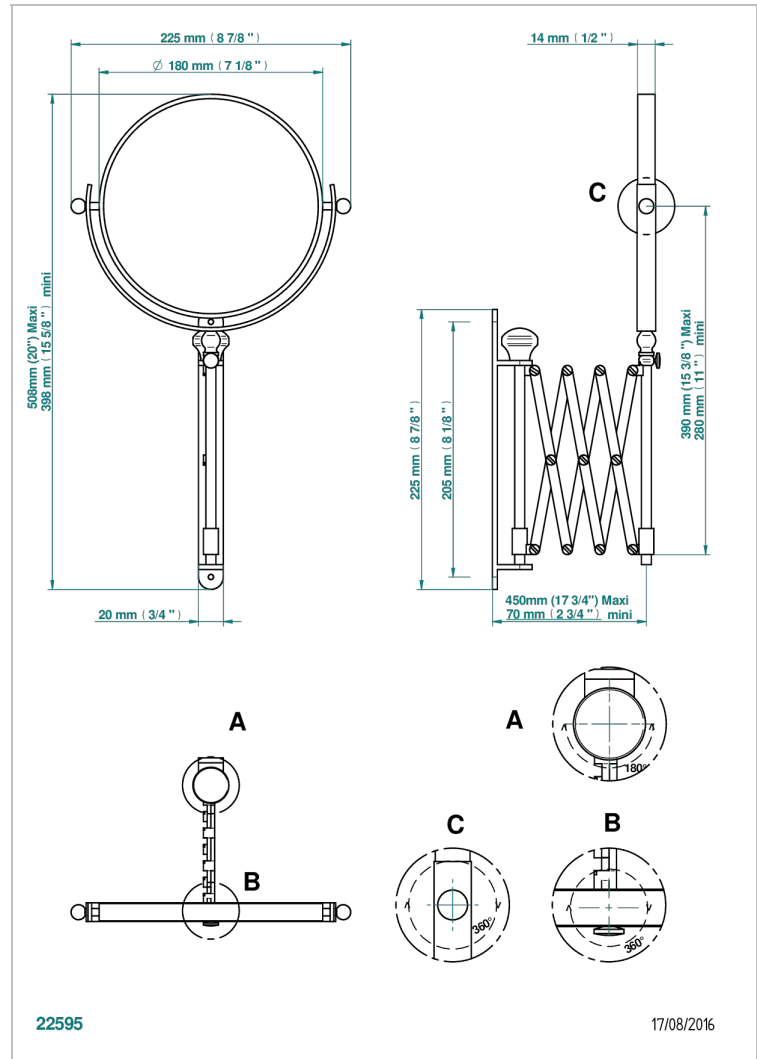

LOWENKOPF

G99-668

Zweiseitiger Scherenspiegel, eine Seite vergrößernd, Ø 200mm

THG[®]
PARIS

EIGENSCHAFTEN

- Löwenkopf
- Zweiseitiger Scherenspiegel, eine Seite vergrößernd, Ø 200mm

VERFÜGBARE OBERFLÄCHEN

Altnickel - H28
Blassgold - F30
Blassgold matt unlackiert - F31
Bronze hell - D01
Chrom - A02
Chrom / gold - G02

Chrom matt - C02
Gold - F01
Gold matt - F07
Nickel matt - C01
Silbernickel - B01