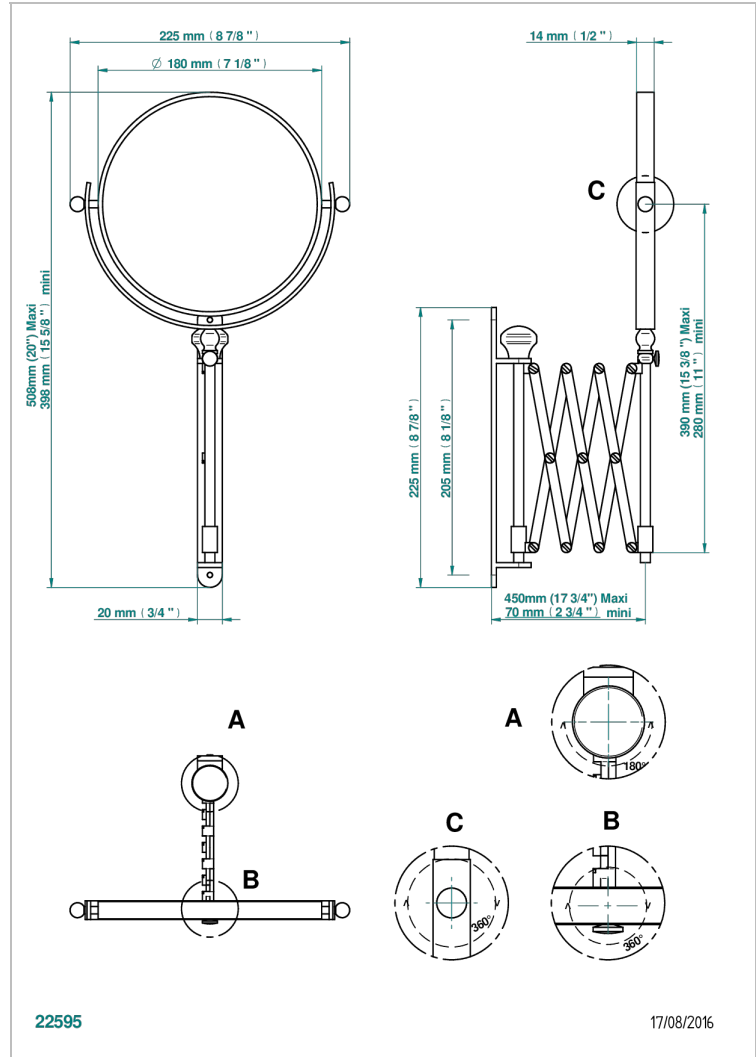

LION'S HEAD

G99-668

直径200毫米可伸缩圆形镜子，1面普通，1面放大

THG[®]
PARIS

特色

- Lion's head
- 直径200毫米可伸缩圆形镜子，1面普通，1面放大

可选饰面

哑光浅金 - F31
哑光金 - F07
哑光铬 - C02
哑光镍 - C01
复古镍 - H28
抛光金 (24K金) - F01

抛光铬 - A02
抛光铬/抛光金 - G02
抛光镍 - B01
浅金 - F30
漆面铜 - D01