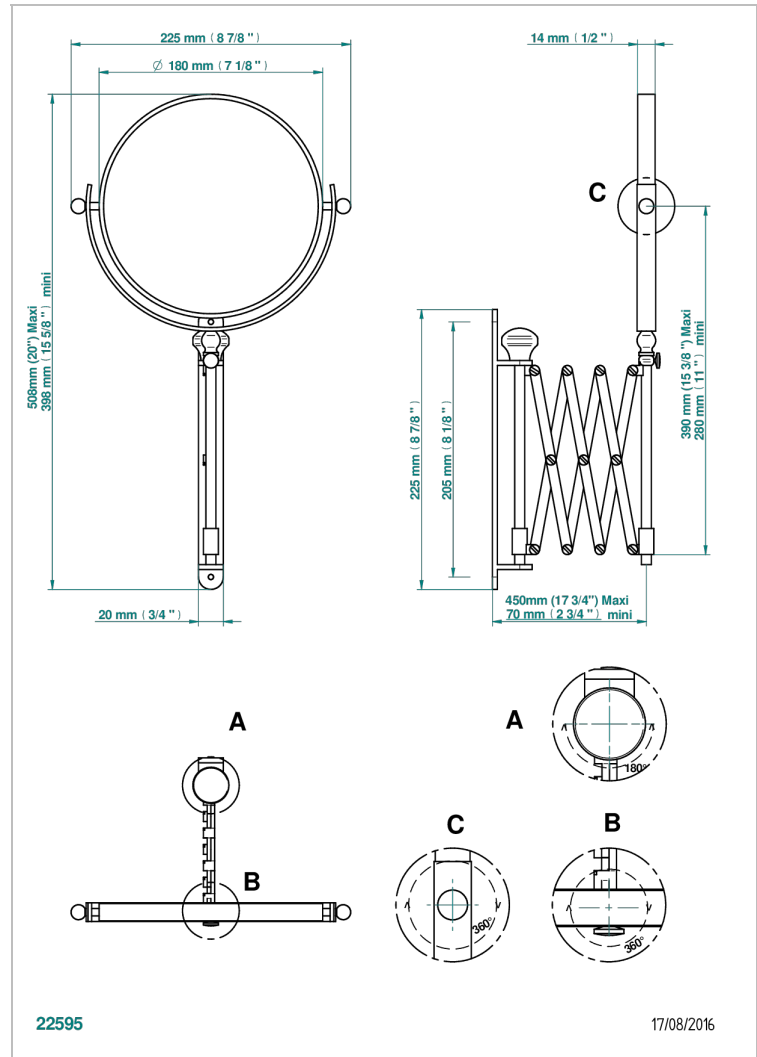

TOUS STYLES

G00-668

Miroir extensible rond Ø 200 mm, 1 face normale, 1 face grossissante x5 (indisponible dans les finitions PVD)

THG[®]
PARIS

CARACTÉRISTIQUES

- Tous Styles
- Miroir extensible rond Ø 200 mm, 1 face normale, 1 face grossissante x5 (indisponible dans les finitions PVD)

FINITIONS DISPONIBLES

Bronze clair - D01
Chromé - A02
Chromé / doré - G02
Chromé mat - C02
Doré brillant - F01
Doré mat - F07

Nickel brillant - B01
Nickel mat - C01
Or pâle - F30
Or pâle mat - F31
Vieux nickel - H28