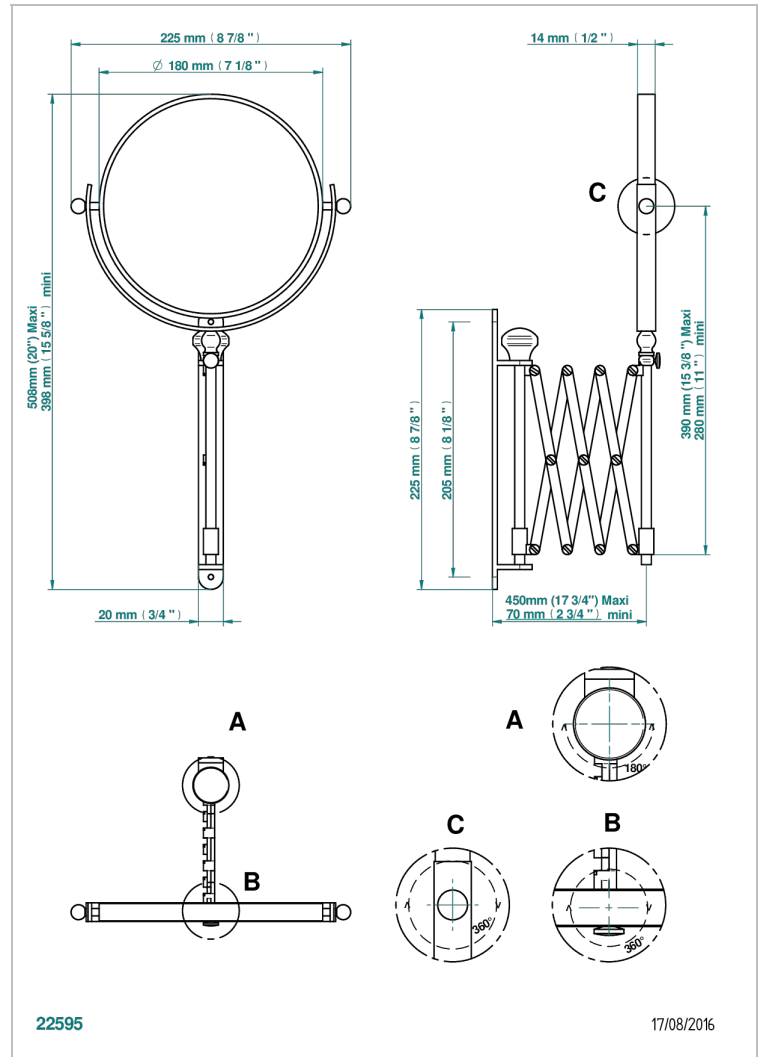

# TOUS STYLES

G00-668

Miroir extensible rond Ø 200 mm, 1 face normale, 1 face grossissante x5 (indisponible dans les finitions PVD)

THG<sup>®</sup>  
PARIS

## CARACTÉRISTIQUES

- Tous Styles
- Miroir extensible rond Ø 200 mm, 1 face normale, 1 face grossissante x5 (indisponible dans les finitions PVD)

## FINITIONS DISPONIBLES

Bronze clair - D01  
Chromé - A02  
Chromé / doré - G02  
Chromé mat - C02  
Doré brillant - F01  
Doré mat - F07

Nickel brillant - B01  
Nickel mat - C01  
Or pâle - F30  
Or pâle mat - F31  
Vieux nickel - H28