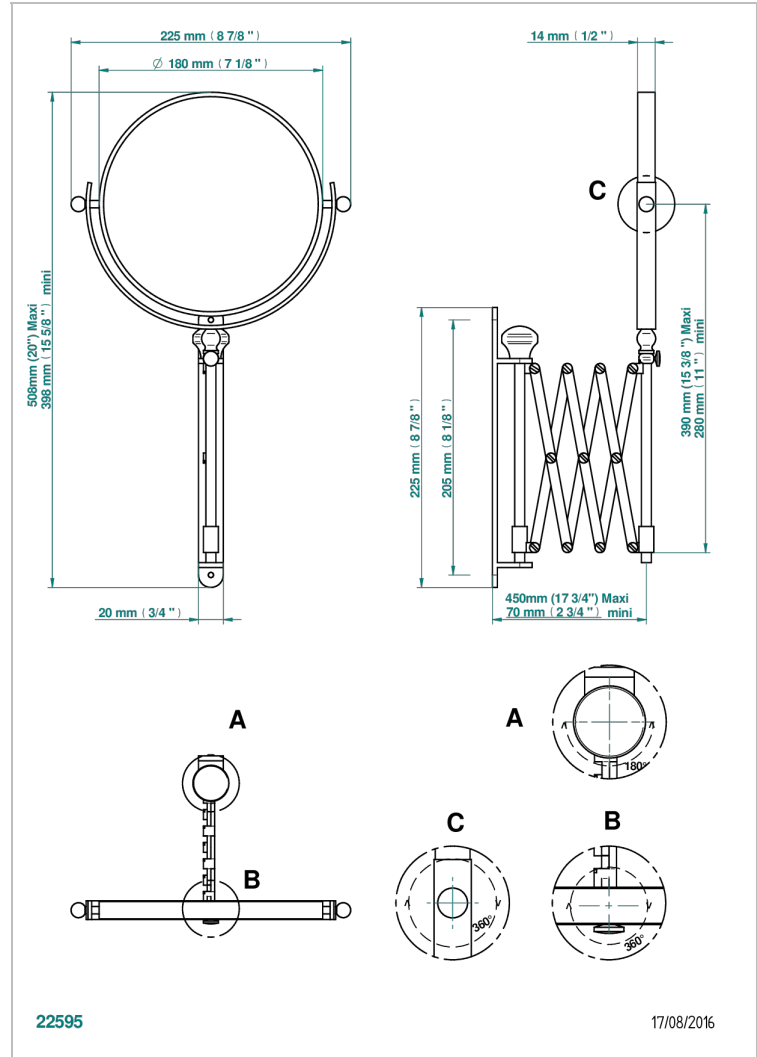

TOUS STYLES

G00-668

Miroir extensible rond Ø 200 mm, 1 face normale, 1 face grossissante x5 (indisponible dans les finitions PVD)

THG[®]
PARIS

CARACTÉRISTIQUES

- Tous Styles
- Miroir extensible rond Ø 200 mm, 1 face normale, 1 face grossissante x5 (indisponible dans les finitions PVD)

FINITIONS DISPONIBLES

Bronze clair - D01
Chromé - A02
Chromé / doré - G02
Chromé mat - C02
Doré brillant - F01
Doré mat - F07

Nickel brillant - B01
Nickel mat - C01
Or pâle - F30
Or pâle mat - F31
Vieux nickel - H28