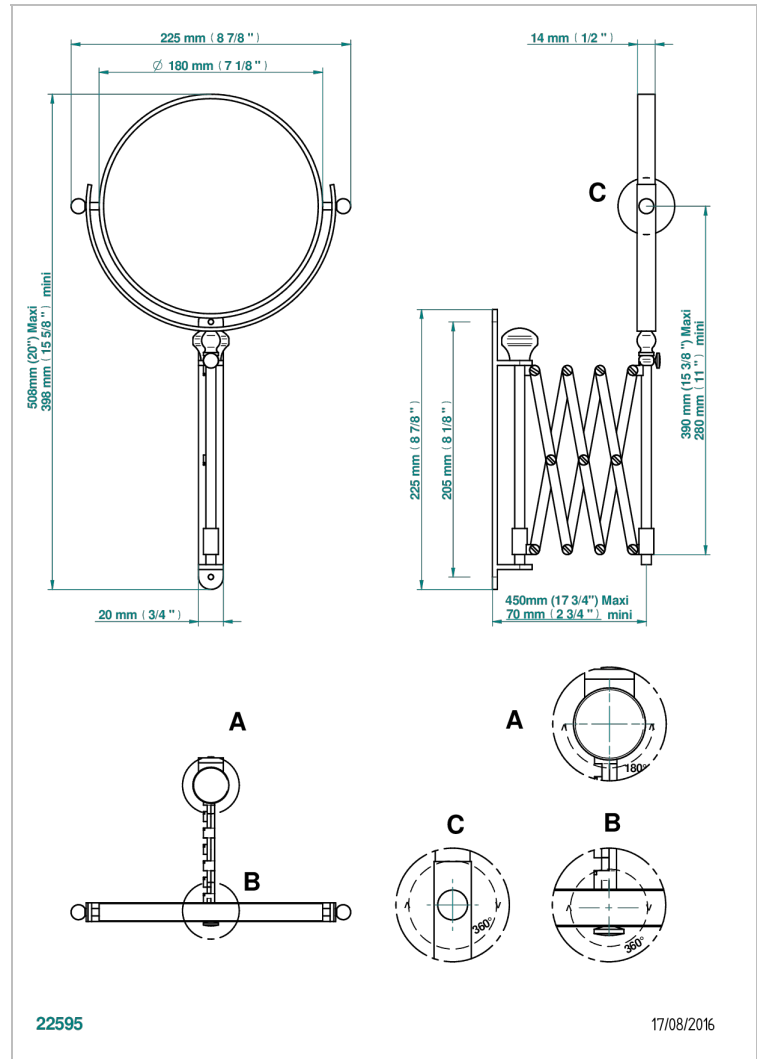

STANDARDARTIKEL

G00-668

Zweiseitiger Scherenspiegel, eine Seite vergrößernd, Ø 200mm

THG[®]
PARIS

EIGENSCHAFTEN

- Standardartikel
- Zweiseitiger Scherenspiegel, eine Seite vergrößernd, Ø 200mm

VERFÜGBARE OBERFLÄCHEN

Altnickel - H28
Blassgold - F30
Blassgold matt unlackiert - F31
Bronze hell - D01
Chrom - A02
Chrom / gold - G02

Chrom matt - C02
Gold - F01
Gold matt - F07
Nickel matt - C01
Silbernickel - B01

22595

17/08/2016