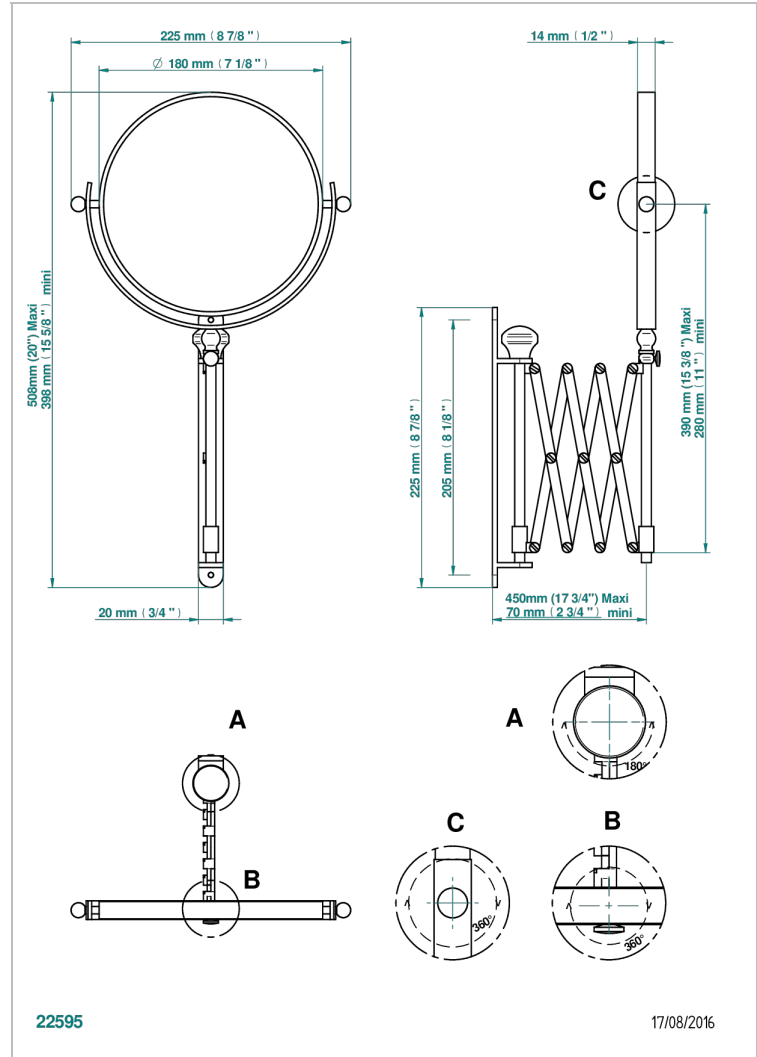

# ПРОЧИЕ АРТИКУЛЫ THG

G00-668

Зеркало вытягивающееся для бритья, диаметр : 200 мм

THG<sup>®</sup>  
PARIS

## ХАРАКТЕРИСТИКИ

- прочие артикулы THG
- Зеркало вытягивающееся для бритья, диаметр : 200 мм