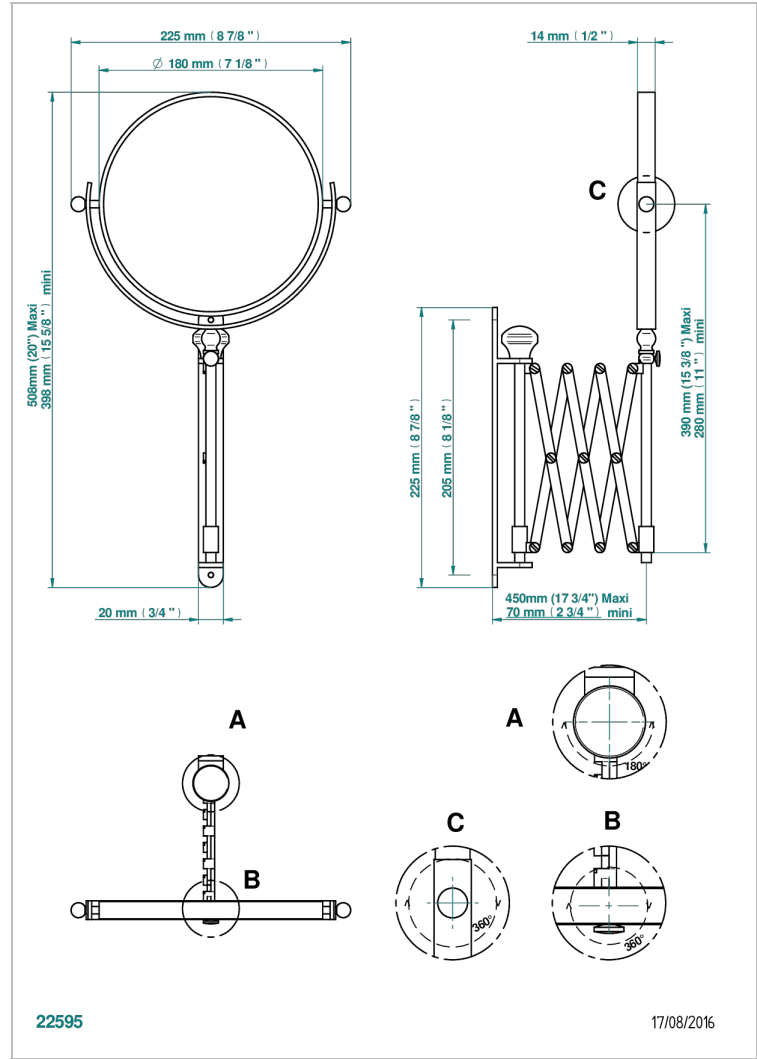

# TOUS STYLES

G00-668

Miroir extensible rond Ø 200 mm, 1 face normale, 1 face grossissante x5 (indisponible dans les finitions PVD)

THG<sup>®</sup>  
PARIS

## CARACTÉRISTIQUES

- Tous Styles
- Miroir extensible rond Ø 200 mm, 1 face normale, 1 face grossissante x5 (indisponible dans les finitions PVD)

## FINITIONS DISPONIBLES

Bronze clair - D01  
Chromé - A02  
Chromé / doré - G02  
Chromé mat - C02  
Doré brillant - F01  
Doré mat - F07

Nickel brillant - B01  
Nickel mat - C01  
Or pâle - F30  
Or pâle mat - F31  
Vieux nickel - H28