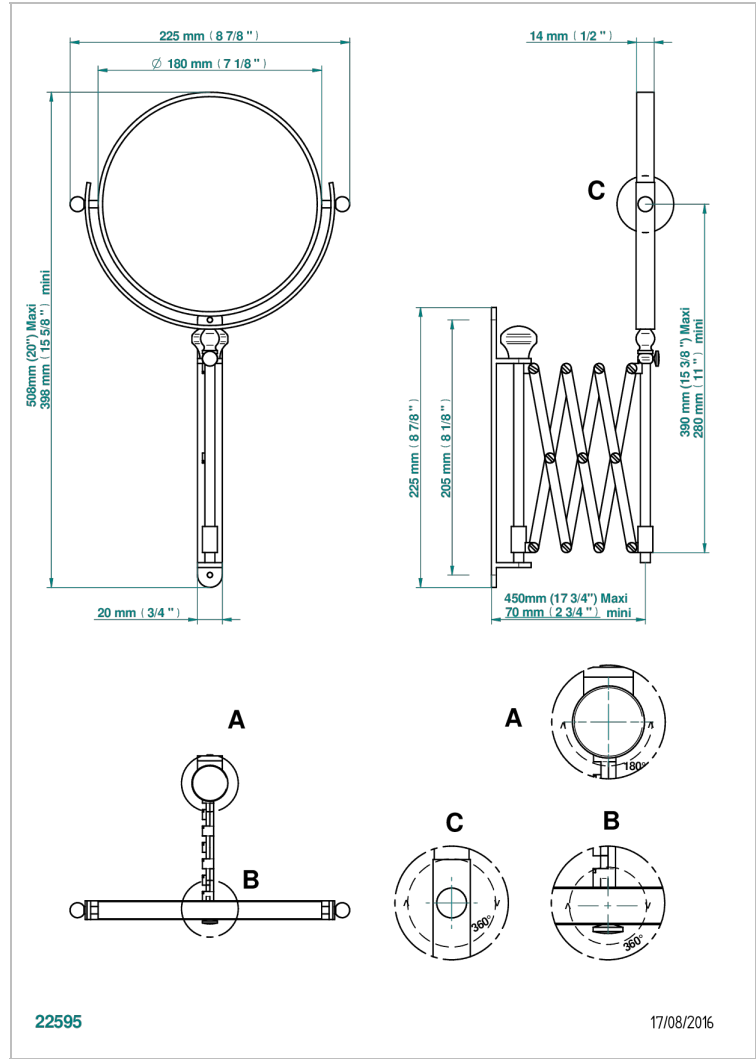

GENERAL ITEMS

G00-668

直径200毫米可伸缩圆形镜子，1面普通，1面放大

THG[®]
PARIS

特色

- General Items
- 直径200毫米可伸缩圆形镜子，1面普通，1面放大

可选饰面

哑光浅金 - F31
哑光金 - F07
哑光铬 - C02
哑光镍 - C01
复古镍 - H28
抛光金 (24K金) - F01

抛光铬 - A02
抛光铬/抛光金 - G02
抛光镍 - B01
浅金 - F30
漆面铜 - D01