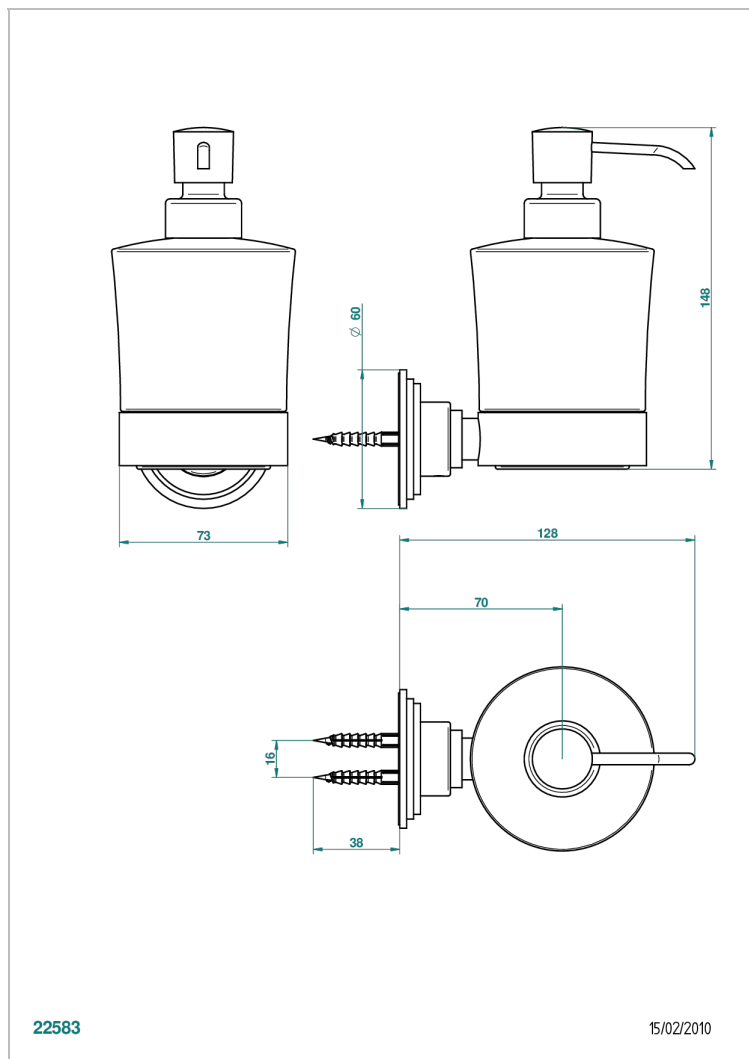

FAUBOURG METAL CON MANETAS

G2U-613

Dosificador de locion mural

THG[®]
PARIS

CARACTERÍSTICAS

- Faubourg metal con manetas
- Dosificador de locion mural

ACABADOS DISPONIBLES

Cerámica negra mate - D30
Cromo - A02
Cromo / dorado - G02
Cromo mate - C02
Dorado - F01
Dorado mate - F07