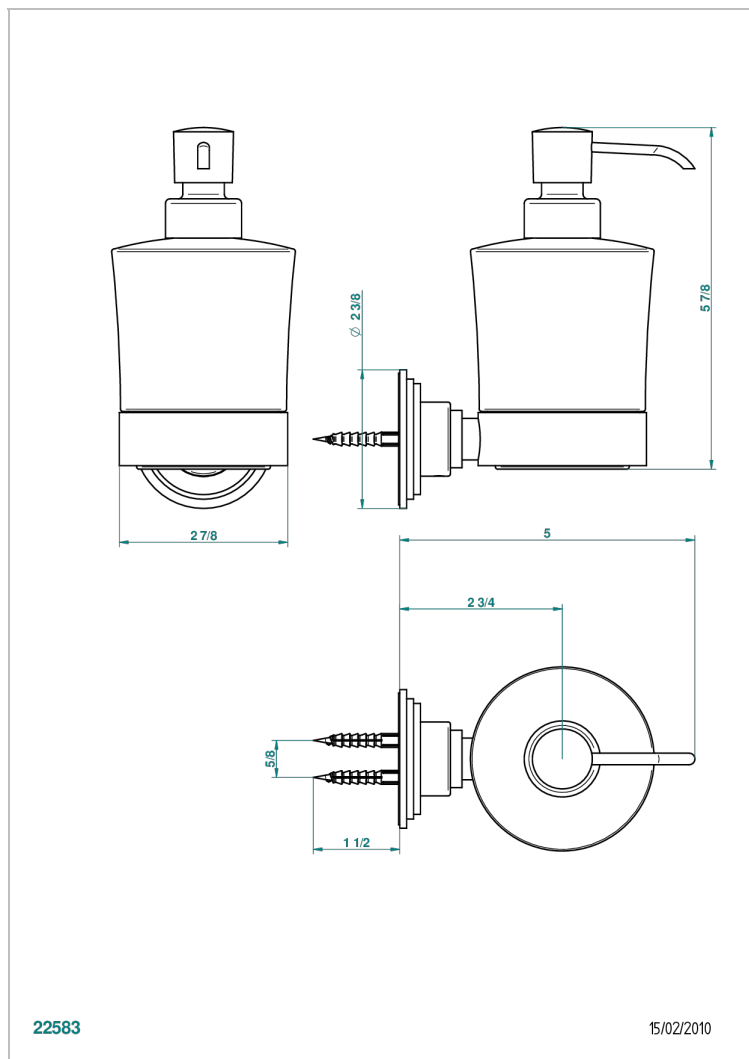

FAUBOURG METAL CON MANETAS

G2U-613

Dosificador de locion mural

THG[®]
PARIS

CARACTERÍSTICAS

- Faubourg metal con manetas
- Dosificador de locion mural

ACABADOS DISPONIBLES

Cerámica negra mate - D30
Cromo - A02
Cromo / dorado - G02
Cromo mate - C02
Dorado - F01
Dorado mate - F07