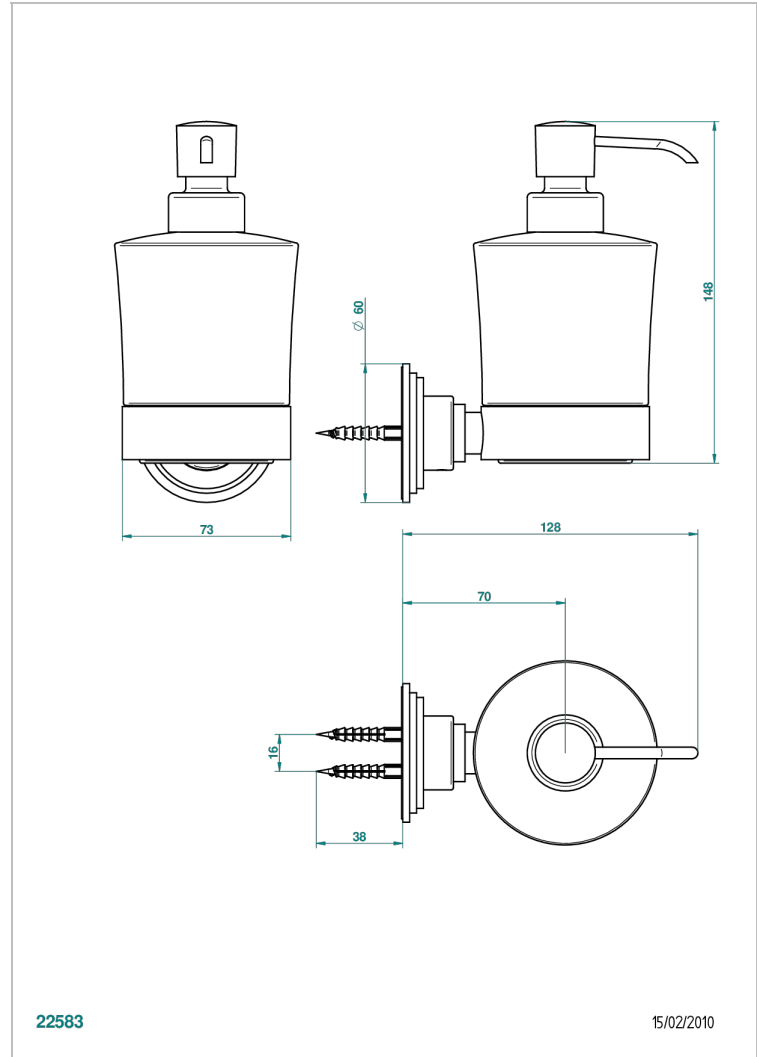

FRIVOLE A MANETTES

G2S-613

Distributeur mural de savon liquide

THG[®]
PARIS

CARACTÉRISTIQUES

- Accessoire en laiton
- Flacon en verre

FINITIONS DISPONIBLES

Chromé - A02
Chromé / doré - G02
Chromé mat - C02
Doré brillant - F01
Doré mat - F07
Nickel brillant - B01